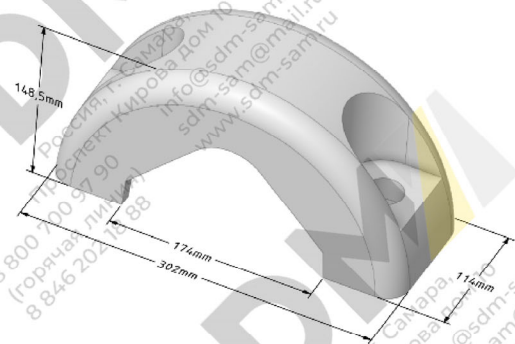

Лопатка 1029663

Защита стойки левая / правая

Стойка правая 1023371
Стойка левая 1018427

Бугель 1018428

- Качество - Литьё по технологии ХТС
- Шведская рецептура сплава
- Наличие на складе

ВЫСТИЛАЮЩАЯ БРОНЯ СМЕСИТЕЛЯ