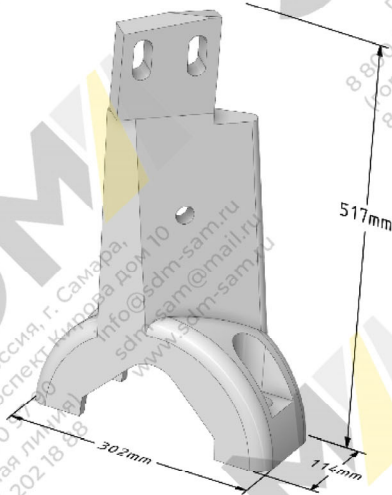

Ammann Global 240

смеситель AMIX 2.3

КАТАЛОГ БРОНИ

Россия, г. Самара,
Проспект Кирова дом 10

info@sdm-sam.ru
sdm-sam@mail.ru
www.sdm-sam.ru

8 800 700 97 90
(горячая линия)
8 846 202 18 88

Наименование	Каталожный номер	Количество
Лопатка	1029663	22
Стойка левая	1018427	4
Стойка правая	1023371	18
Защита стойки левая		4
Защита стойки правая		18
Бугель	1018428	18

Лопатка 1029663

Защита стойки левая / правая

Стойка правая 1023371
Стойка левая 1018427

Бугель 1018428

- Качество - Литьё по технологии ХТС
- Шведская рецептура сплава
- Наличие на складе

ВЫСТИЛАЮЩАЯ БРОНЯ СМЕСИТЕЛЯ

Каталожный номер	Количество	
1	J083126	6
2	J083127	48
3	J083128	6
4	1066155	4
5	J083120	16

J083126

J083127

J083128

БРОНЯ ЗАТВОРА

J083120

1066155

ТОРЦЕВАЯ БРОНЯ СМЕСИТЕЛЯ