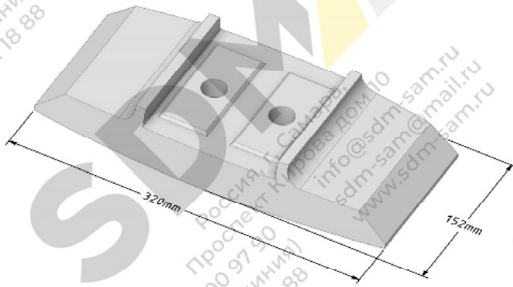

Ammann Global 240

смеситель AMIX 2.3

КАТАЛОГ БРОНИ

Россия, г. Самара,
Проспект Кирова дом 10

info@sdm-sam.ru
sdm-sam@mail.ru
www.sdm-sam.ru

8 800 700 97 90
(горячая линия)
8 846 202 18 88

Наименование	Каталожный номер	Количество
Лопатка	1029663	22
Стойка левая	1018427	4
Стойка правая	1023371	18
Защита стойки левая		4
Защита стойки правая		18
Бугель	1018428	18

Лопатка 1029663

Защита стойки левая / правая

Стойка правая 1023371
Стойка левая 1018427

Бугель 1018428

- Качество - Литьё по технологии ХТС
- Шведская рецептура сплава
- Наличие на складе

ВЫСТИЛАЮЩАЯ БРОНЯ СМЕСИТЕЛЯ