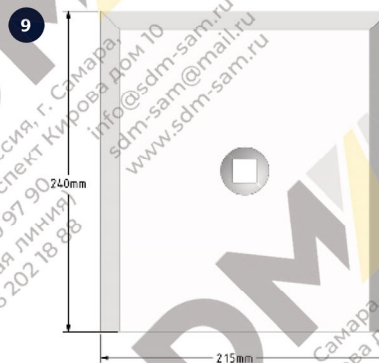

Каталожный номер	Количество	
1	J083126	6
2	J083127	48
3	J083128	6
4	1066155	4
5	J083120	16

J083126

J083127

J083128

БРОНЯ ЗАТВОРА

J083120

1066155

ТОРЦЕВАЯ БРОНЯ СМЕСИТЕЛЯ