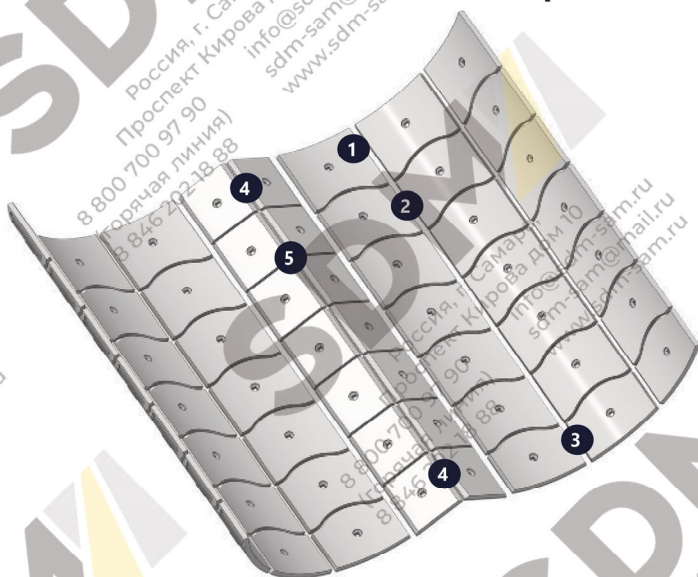

Лопатка 1029663

Защита стойки левая / правая

Стойка правая 1023371
Стойка левая 1018427

Бугель 1018428

- Качество - Литьё по технологии ХТС
- Шведская рецептура сплава
- Наличие на складе

ВЫСТИЛАЮЩАЯ БРОНЯ СМЕСИТЕЛЯ

Каталожный номер	Количество	
1	J083126	6
2	J083127	48
3	J083128	6
4	1066155	4
5	J083120	16

J083126

J083127

J083128

БРОНЯ ЗАТВОРА

J083120

1066155

ТОРЦЕВАЯ БРОНЯ СМЕСИТЕЛЯ