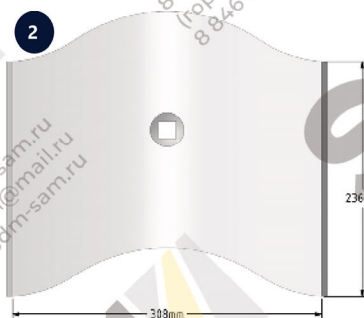

Лопатка 1029663

Защита стойки левая / правая

Стойка правая 1023371
Стойка левая 1018427

Бугель 1018428

- Качество - Литьё по технологии ХТС
- Шведская рецептура сплава
- Наличие на складе

ВЫСТИЛАЮЩАЯ БРОНЯ СМЕСИТЕЛЯ

Каталожный номер	Количество	
1	J083126	6
2	J083127	48
3	J083128	6
4	1066155	4
5	J083120	16

J083126

J083127

J083128

БРОНЯ ЗАТВОРА

J083120

1066155

ТОРЦЕВАЯ БРОНЯ СМЕСИТЕЛЯ