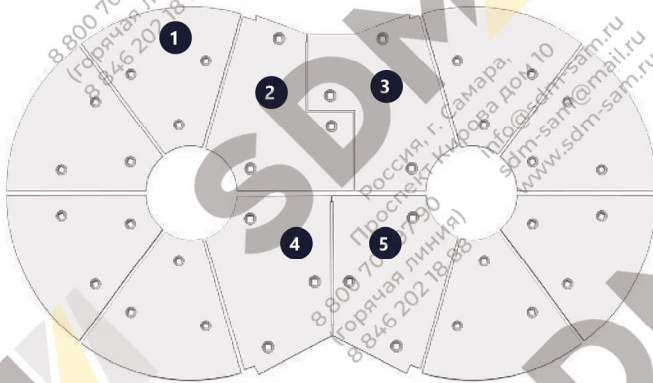

Лопатка 1029663

Защита стойки левая / правая

Стойка правая 1023371
Стойка левая 1018427

Бугель 1018428

- Качество - Литьё по технологии ХТС
- Шведская рецептура сплава
- Наличие на складе

ВЫСТИЛАЮЩАЯ БРОНЯ СМЕСИТЕЛЯ

Каталожный номер	Количество	
1	J083126	6
2	J083127	48
3	J083128	6
4	1066155	4
5	J083120	16

J083126

J083127

J083128

БРОНЯ ЗАТВОРА

J083120

1066155

ТОРЦЕВАЯ БРОНЯ СМЕСИТЕЛЯ

	Каталожный номер	Количество
1	J083121	16
2	J083125	2
3	J083123	2
4	1119074	2
5	1119076	2