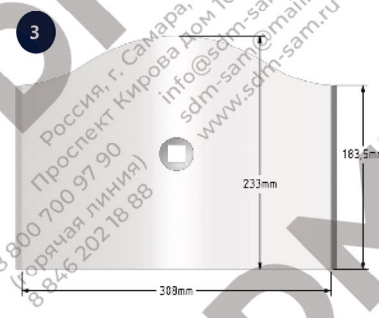

Каталожный номер	Количество	
1	J083126	6
2	J083127	48
3	J083128	6
4	1066155	4
5	J083120	16

J083126

J083127

J083128

БРОНЯ ЗАТВОРА

J083120

1066155

ТОРЦЕВАЯ БРОНЯ СМЕСИТЕЛЯ