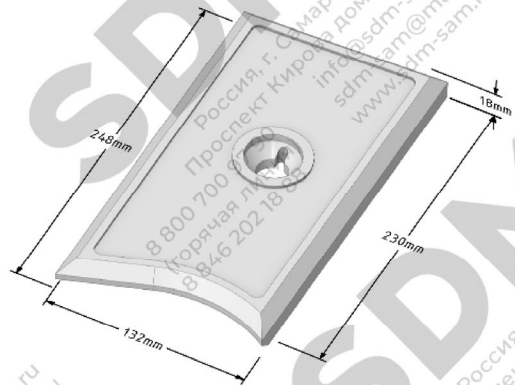

Ammann Global 240

смеситель AMIX 2.3

КАТАЛОГ БРОНИ

Россия, г. Самара,
Проспект Кирова дом 10

info@sdm-sam.ru
sdm-sam@mail.ru
www.sdm-sam.ru

8 800 700 97 90
(горячая линия)
8 846 202 18 88

Наименование	Каталожный номер	Количество
Лопатка	1029663	22
Стойка левая	1018427	4
Стойка правая	1023371	18
Защита стойки левая		4
Защита стойки правая		18
Бугель	1018428	18

Лопатка 1029663

Защита стойки левая / правая

Стойка правая 1023371
Стойка левая 1018427

Бугель 1018428

- Качество - Литьё по технологии ХТС
- Шведская рецептура сплава
- Наличие на складе

ВЫСТИЛАЮЩАЯ БРОНЯ СМЕСИТЕЛЯ

Каталожный номер	Количество	
1	J083126	6
2	J083127	48
3	J083128	6
4	1066155	4
5	J083120	16

J083126

J083127

J083128

БРОНЯ ЗАТВОРА

J083120

1066155

ТОРЦЕВАЯ БРОНЯ СМЕСИТЕЛЯ