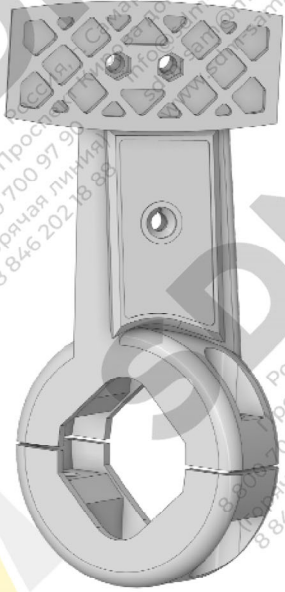

Ammann Global 240

смеситель AMIX 2.3

КАТАЛОГ БРОНИ

Россия, г. Самара,
Проспект Кирова дом 10

info@sdm-sam.ru
sdm-sam@mail.ru
www.sdm-sam.ru

8 800 700 97 90
(горячая линия)
8 846 202 18 88

Наименование	Каталожный номер	Количество
Лопатка	1029663	22
Стойка левая	1018427	4
Стойка правая	1023371	18
Защита стойки левая		4
Защита стойки правая		18
Бугель	1018428	18

Лопатка 1029663

Защита стойки левая / правая

Стойка правая 1023371
Стойка левая 1018427

Бугель 1018428

- Качество - Литьё по технологии ХТС
- Шведская рецептура сплава
- Наличие на складе

ВЫСТИЛАЮЩАЯ БРОНЯ СМЕСИТЕЛЯ

Каталожный номер	Количество	
1	J083126	6
2	J083127	48
3	J083128	6
4	1066155	4
5	J083120	16

J083126

J083127

J083128

БРОНЯ ЗАТВОРА

J083120

1066155

ТОРЦЕВАЯ БРОНЯ СМЕСИТЕЛЯ