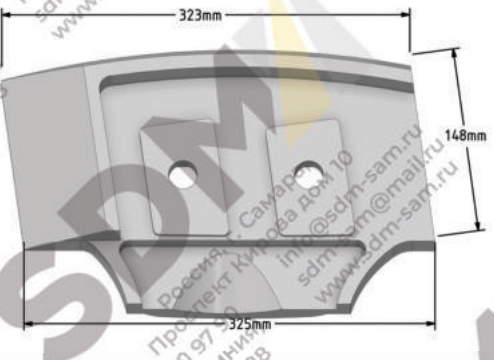

Наименование	Каталожный номер	Количество
Лопатка левая	90-003114 / 2290 4L	12
Лопатка правая	90-003115 / 2290 5R	4
Стойка левая	90-003127 / 2290 2L	12
Стойка правая	90-003128 / 2290 1R	2
Защита стойки левая	90-039132 / 2290 6L	16
Защита стойки правая	90-039131 / 2290 7L	16
Бугель	90-047505 / 2290 3	16

**Лопатка правая 90-003115**  
**Лопатка левая 90-003114**

**Защита стойки**  
**90-039131 / 90-039132**

**Стойка правая 90-003128**  
**Стойка левая 90-003127**

**Бугель 90-047505**

- Качество - Литьё по технологии ХТС
- Шведская рецептура сплава
- Наличие на складе