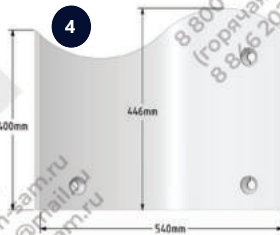

90-003118 / 2290 12A