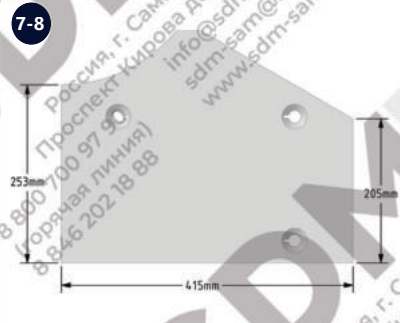

## ТОРЦЕВАЯ БРОНЯ СМЕСИТЕЛЯ

	Каталожный номер	Количество
1	05-014883	2
2	05-014884	2
3	90-003108 / 9022 14L	2
4	90-003107 / 9022 14R	2
5	90-003111 / 9022 13L2	2
6	90-003112 / 9022 13R2	2
7	90-003110 / 9022 13L1	2
8	90-003109 / 9022 13R1	2
9	90-003106 / 9022 15	4
10	05-002782 / 05-002783	2 / 2

90-003108 / 90-003107

90-003111 / 90-003112

90-003110 / 90-003109

05-014883 / 05-014884

90-003106

05-002782 / 05-002783