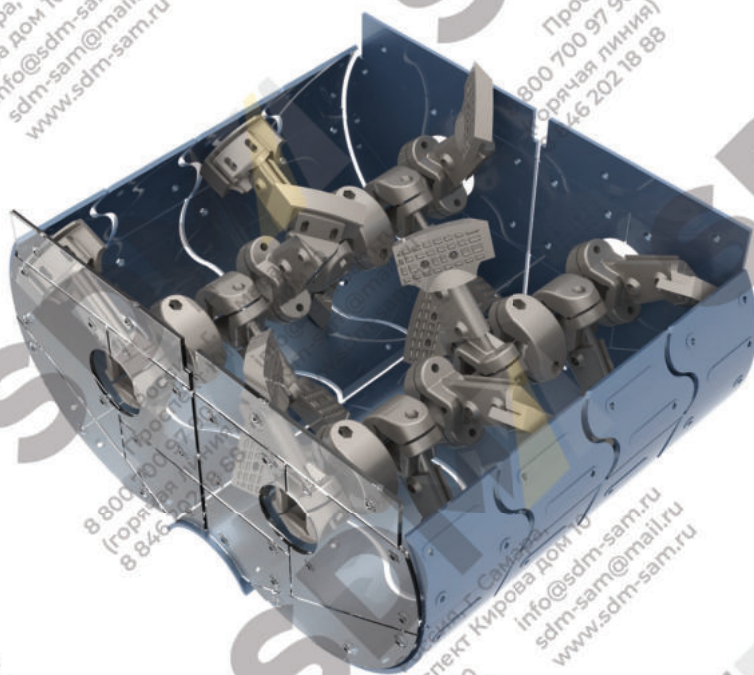

ООО ГК «СДМ»

Высокотехнологическое литейное производство.
Изготовление изделий для различных асфальтных и бетонных заводов.

Адрес: 443022 Самарская обл., г. Самара, Проспект Кирова, д. 10, офис 2
Тел./Факс: 8 (846) 20-21-888 (многоканальный)
Тел.: 8-800-700-97-90 (звонок бесплатный)
E-mail: info@sdm-sam.ru
Сайт: www.sdm-sam.ru

Benninghoven 3000

КАТАЛОГ БРОНИ