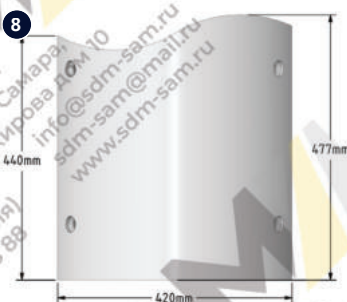

## ВЫСТИЛАЮЩАЯ БРОНЯ СМЕСИТЕЛЯ

	Каталожный номер	Количество
1	90-003121 / 2290-12ADA	2
2	90-0031122 / 2290-121D	4
3	90-003120 / 2290-12ADB	2
4	90-003118 / 2290 12A	4
5	90-003119 / 2290-12	4
6	90-003123 / 2290-20A	4
7	90-003124 / 2290-201	4
8	90-003125 / 2290-20A	2
9	90-003126 / 2290-201	2

90-003121 / 2290-12ADA

90-0031122 / 2290-121D

90-003120 / 2290-12ADB

90-003118 / 2290 12A

90-003119 / 2290-12

90-003123 / 2290-20A

90-003124 / 2290-201

## БРОНЯ ЗАТВОРА

90-003125 / 2290-20A

90-003126 / 2290-201