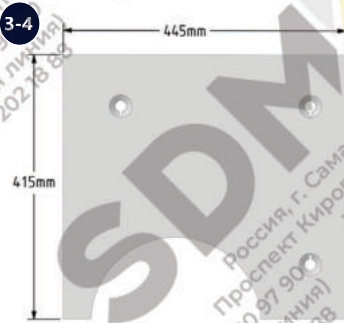

Каталожный номер	Количество
1	05-014883	2
2	05-014884	2
3	90-003108 / 9022 14L	2
4	90-003107 / 9022 14R	2
5	90-003111 / 9022 13L2	2
6	90-003112 / 9022 13R2	2
7	90-003110 / 9022 13L1	2
8	90-003109 / 9022 13R1	2
9	90-003106 / 9022 15	4
10	05-002782 / 05-002783	2 / 2

90-003108 / 90-003107