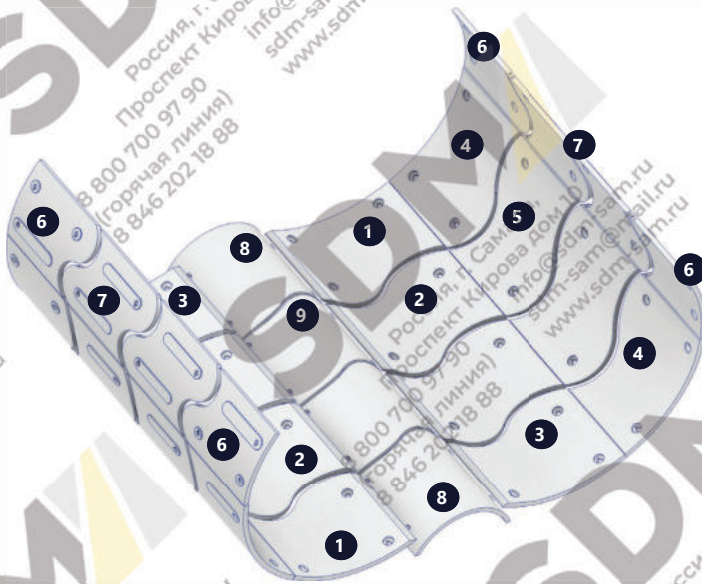

Наименование	Каталожный номер	Количество
Лопатка левая	90-003114 / 2290 4L	12
Лопатка правая	90-003115 / 2290 5R	4
Стойка левая	90-003127 / 2290 2L	12
Стойка правая	90-003128 / 2290 1R	2
Защита стойки левая	90-039132 / 2290 6L	16
Защита стойки правая	90-039131 / 2290 7L	16
Бугель	90-047505 / 2290 3	16

**Лопатка правая 90-003115**  
**Лопатка левая 90-003114**

**Защита стойки**  
**90-039131 / 90-039132**

**Стойка правая 90-003128**  
**Стойка левая 90-003127**

**Бугель 90-047505**

- Качество - Литьё по технологии ХТС
- Шведская рецептура сплава
- Наличие на складе

## ВЫСТИЛАЮЩАЯ БРОНЯ СМЕСИТЕЛЯ

	Каталожный номер	Количество
1	90-003121 / 2290-12ADA	2
2	90-0031122 / 2290-121D	4
3	90-003120 / 2290-12ADB	2
4	90-003118 / 2290 12A	4
5	90-003119 / 2290-12	4
6	90-003123 / 2290-20A	4
7	90-003124 / 2290-201	4
8	90-003125 / 2290-20A	2
9	90-003126 / 2290-201	2

## ТОРЦЕВАЯ БРОНЯ СМЕСИТЕЛЯ

	Каталожный номер	Количество
1	05-014883	2
2	05-014884	2
3	90-003108 / 9022 14L	2
4	90-003107 / 9022 14R	2
5	90-003111 / 9022 13L2	2
6	90-003112 / 9022 13R2	2
7	90-003110 / 9022 13L1	2
8	90-003109 / 9022 13R1	2
9	90-003106 / 9022 15	4
10	05-002782 / 05-002783	2 / 2