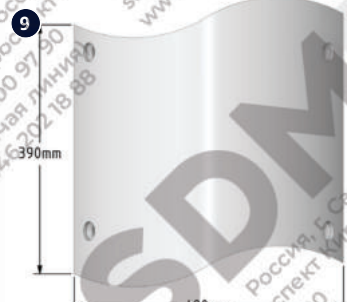

90-003126 / 2290-201