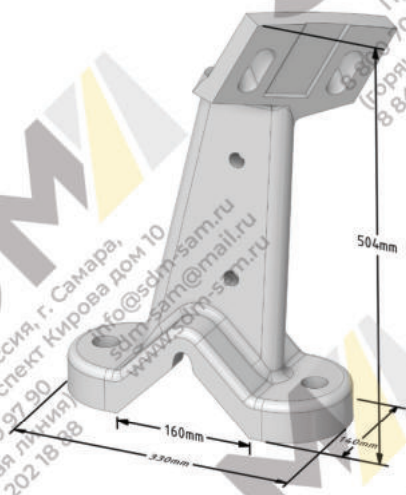

Наименование	Каталожный номер	Количество
Лопатка левая	90-003114 / 2290 4L	12
Лопатка правая	90-003115 / 2290 5R	4
Стойка левая	90-003127 / 2290 2L	12
Стойка правая	90-003128 / 2290 1R	2
Защита стойки левая	90-039132 / 2290 6L	16
Защита стойки правая	90-039131 / 2290 7L	16
Бугель	90-047505 / 2290 3	16

**Лопатка правая 90-003115**  
**Лопатка левая 90-003114**

**Защита стойки**  
**90-039131 / 90-039132**

**Стойка правая 90-003128**  
**Стойка левая 90-003127**

**Бугель 90-047505**

- Качество - Литьё по технологии ХТС
- Шведская рецептура сплава
- Наличие на складе