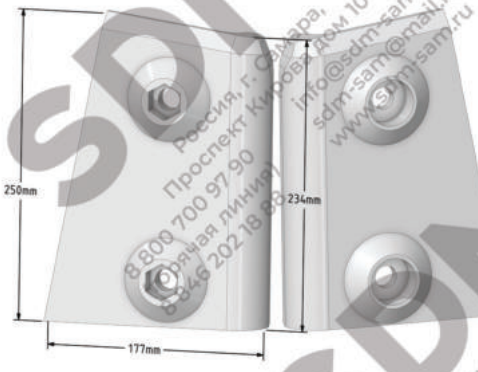

Защита стойки
90-039131 / 90-039132