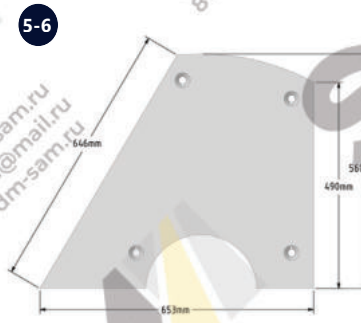

90-003111 / 90-003112