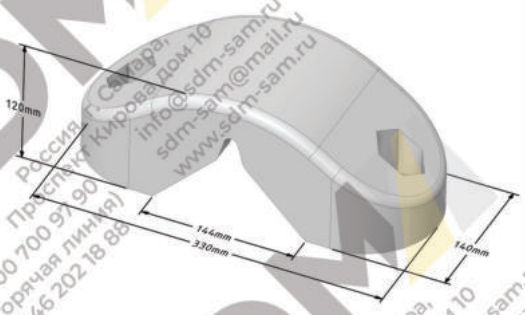

**Лопатка правая 90-003115**  
**Лопатка левая 90-003114**

**Защита стойки**  
**90-039131 / 90-039132**

**Стойка правая 90-003128**  
**Стойка левая 90-003127**

**Бугель 90-047505**

- Качество - Литьё по технологии ХТС
- Шведская рецептура сплава
- Наличие на складе