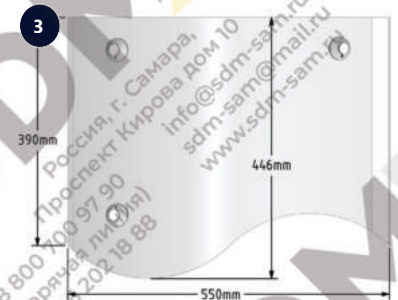

90-003120 / 2290-12ADB