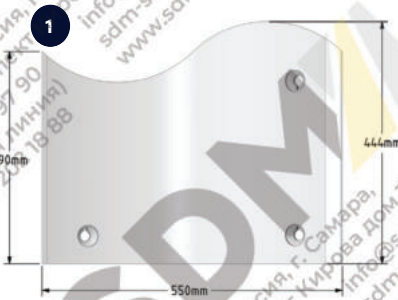

Каталожный номер	Количество
1	90-003121 / 2290-12ADA	2
2	90-0031122 / 2290-121D	4
3	90-003120 / 2290-12ADB	2
4	90-003118 / 2290 12A	4
5	90-003119 / 2290-12	4
6	90-003123 / 2290-20A	4
7	90-003124 / 2290-201	4
8	90-003125 / 2290-20A	2
9	90-003126 / 2290-201	2

90-003121 / 2290-12ADA