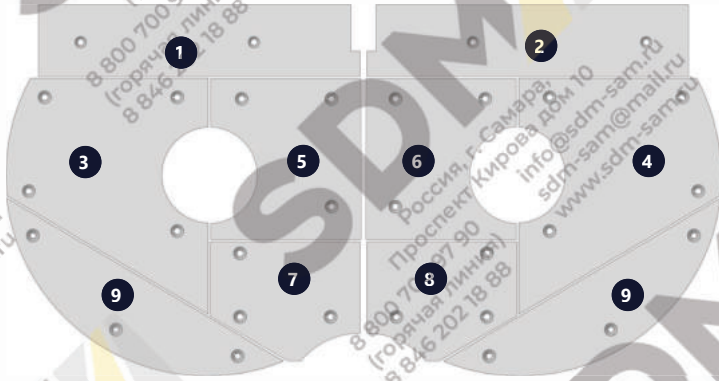

## БРОНЯ ЗАТВОРА

90-003125 / 2290-20A

90-003126 / 2290-201

## ТОРЦЕВАЯ БРОНЯ СМЕСИТЕЛЯ

	Каталожный номер	Количество
1	05-014883	2
2	05-014884	2
3	90-003108 / 9022 14L	2
4	90-003107 / 9022 14R	2
5	90-003111 / 9022 13L2	2
6	90-003112 / 9022 13R2	2
7	90-003110 / 9022 13L1	2
8	90-003109 / 9022 13R1	2
9	90-003106 / 9022 15	4
10	05-002782 / 05-002783	2 / 2