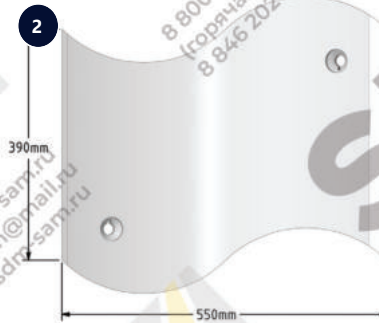

90-0031122 / 2290-121D