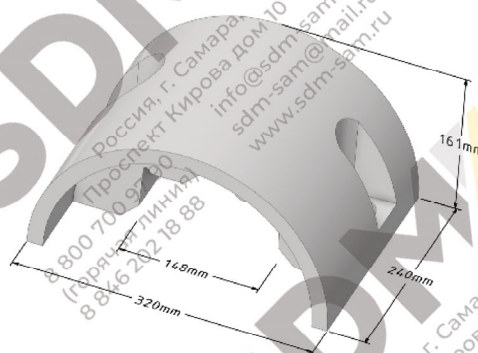

Marini Top Tower 3000

КАТАЛОГ БРОНИ

Россия, г. Самара,
Проспект Кирова дом 10

info@sdm-sam.ru
sdm-sam@mail.ru
www.sdm-sam.ru

8 800 700 97 90
(горячая линия)
8 846 202 18 88

Наименование	Каталожный номер	Количество
Лопатка правая (отбрасывающая)	D2628329 / 212102465	4
Лопатка левая (центральная)	D2628328 / 212102466	12
Стойка правая (отбрасывающая)	D2628125 / 212142461	4
Стойка левая (центральная)	D2628126 / 212142460	12
Защита стойки правой (отбрасывающей)	D2628127 / 212102462	4
Защита стойки левой (центральной)	D2628128 / 212102463	12
Бугель (Ступица)	D2628129 / 2121422464	12

Лопатка правая D2628329
Лопатка левая D2628328

Стойка правая D2628125
Стойка левая D2628126

Защита стойки правая
Защита стойки левая

Бугель (Ступица)
D2628129

- Качество - Литьё по технологии ХТС
- Шведская рецептура сплава
- Наличие на складе

ВЫСТИЛАЮЩАЯ БРОНЯ СМЕСИТЕЛЯ

	Каталожный номер	Количество
1	D2628050 / 212102455	42
2	D2628027 / 212102454	4
3	D2628026 / 212102453	10

D2628050

БРОНЯ ЗАТВОРА

D2628027

D2628026

ТОРЦЕВАЯ БРОНЯ СМЕСИТЕЛЯ

	Каталожный номер	Количество
1	D2628053 / 2121027458	8
2	D2628052 / 212102457	4
3	D2628051 / 212102456	4