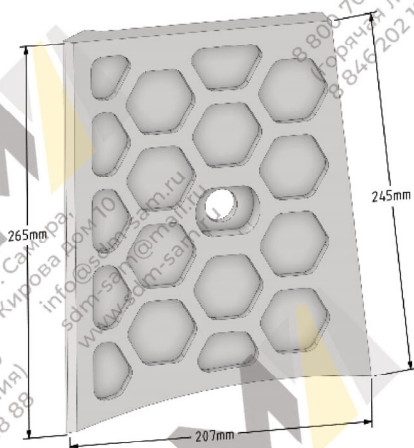

Marini Top Tower 3000

КАТАЛОГ БРОНИ

Россия, г. Самара,
Проспект Кирова дом 10

info@sdm-sam.ru
sdm-sam@mail.ru
www.sdm-sam.ru

8 800 700 97 90
(горячая линия)
8 846 202 18 88

Наименование	Каталожный номер	Количество
Лопатка правая (отбрасывающая)	D2628329 / 212102465	4
Лопатка левая (центральная)	D2628328 / 212102466	12
Стойка правая (отбрасывающая)	D2628125 / 212142461	4
Стойка левая (центральная)	D2628126 / 212142460	12
Защита стойки правой (отбрасывающей)	D2628127 / 212102462	4
Защита стойки левой (центральной)	D2628128 / 212102463	12
Бугель (Ступица)	D2628129 / 2121422464	12

Лопатка правая D2628329
Лопатка левая D2628328

Стойка правая D2628125
Стойка левая D2628126

Защита стойки правая
Защита стойки левая

Бугель (Ступица)
D2628129

- Качество - Литьё по технологии ХТС
- Шведская рецептура сплава
- Наличие на складе

ВЫСТИЛАЮЩАЯ БРОНЯ СМЕСИТЕЛЯ

	Каталожный номер	Количество
1	D2628050 / 212102455	42
2	D2628027 / 212102454	4
3	D2628026 / 212102453	10

D2628050

БРОНЯ ЗАТВОРА

D2628027

D2628026

ТОРЦЕВАЯ БРОНЯ СМЕСИТЕЛЯ

	Каталожный номер	Количество
1	D2628053 / 2121027458	8
2	D2628052 / 212102457	4
3	D2628051 / 212102456	4