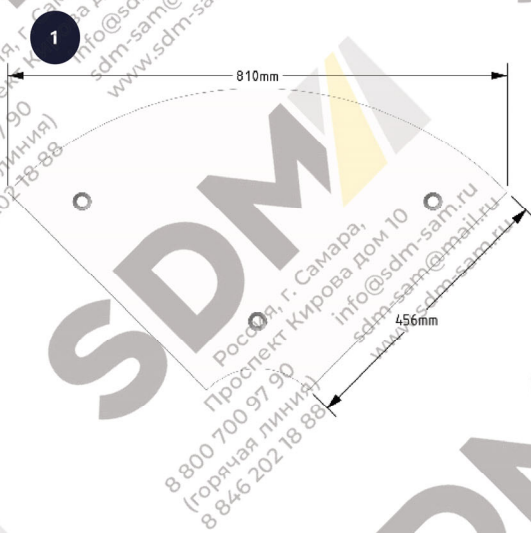

Лопатка правая D2628329
Лопатка левая D2628328

Стойка правая D2628125
Стойка левая D2628126

Защита стойки правая
Защита стойки левая

Бугель (Ступица)
D2628129

- Качество - Литьё по технологии ХТС
- Шведская рецептура сплава
- Наличие на складе

ВЫСТИЛАЮЩАЯ БРОНЯ СМЕСИТЕЛЯ

	Каталожный номер	Количество
1	D2628050 / 212102455	42
2	D2628027 / 212102454	4
3	D2628026 / 212102453	10

D2628050

БРОНЯ ЗАТВОРА

D2628027

D2628026

ТОРЦЕВАЯ БРОНЯ СМЕСИТЕЛЯ

	Каталожный номер	Количество
1	D2628053 / 2121027458	8
2	D2628052 / 212102457	4
3	D2628051 / 212102456	4

D2628053 / 2121027458

**D2628052 / 21210245
D2628051 / 212102456**