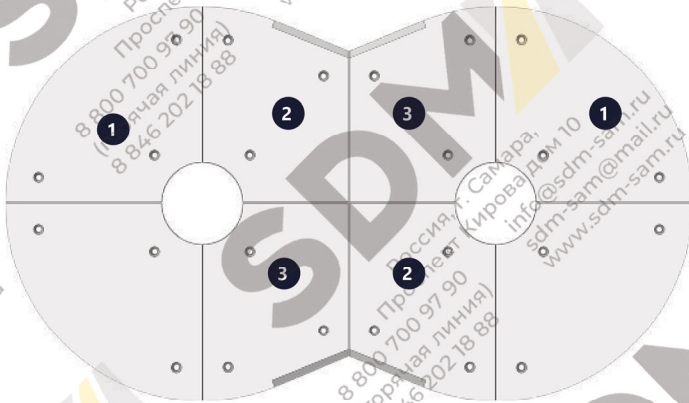

Лопатка правая D2628329
Лопатка левая D2628328

Стойка правая D2628125
Стойка левая D2628126

Защита стойки правая
Защита стойки левая

Бугель (Ступица)
D2628129

- Качество - Литьё по технологии ХТС
- Шведская рецептура сплава
- Наличие на складе

ВЫСТИЛАЮЩАЯ БРОНЯ СМЕСИТЕЛЯ

	Каталожный номер	Количество
1	D2628050 / 212102455	42
2	D2628027 / 212102454	4
3	D2628026 / 212102453	10

D2628050

БРОНЯ ЗАТВОРА

D2628027

D2628026

ТОРЦЕВАЯ БРОНЯ СМЕСИТЕЛЯ

	Каталожный номер	Количество
1	D2628053 / 2121027458	8
2	D2628052 / 212102457	4
3	D2628051 / 212102456	4

D2628053 / 2121027458

**D2628052 / 21210245
D2628051 / 212102456**