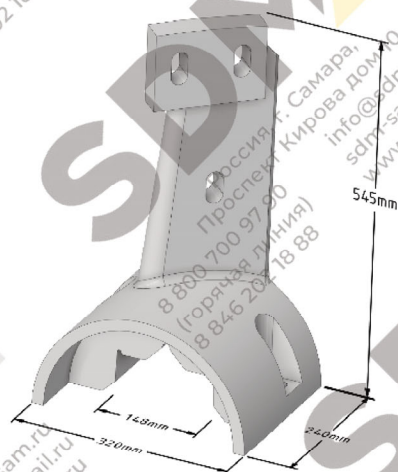

Marini Top Tower 3000

КАТАЛОГ БРОНИ

Россия, г. Самара,
Проспект Кирова дом 10

info@sdm-sam.ru
sdm-sam@mail.ru
www.sdm-sam.ru

8 800 700 97 90
(горячая линия)
8 846 202 18 88

Наименование	Каталожный номер	Количество
Лопатка правая (отбрасывающая)	D2628329 / 212102465	4
Лопатка левая (центральная)	D2628328 / 212102466	12
Стойка правая (отбрасывающая)	D2628125 / 212142461	4
Стойка левая (центральная)	D2628126 / 212142460	12
Защита стойки правой (отбрасывающей)	D2628127 / 212102462	4
Защита стойки левой (центральной)	D2628128 / 212102463	12
Бугель (Ступица)	D2628129 / 2121422464	12

Лопатка правая D2628329
Лопатка левая D2628328

Стойка правая D2628125
Стойка левая D2628126

Защита стойки правая
Защита стойки левая

Бугель (Ступица)
D2628129

- Качество - Литьё по технологии ХТС
- Шведская рецептура сплава
- Наличие на складе

ВЫСТИЛАЮЩАЯ БРОНЯ СМЕСИТЕЛЯ

	Каталожный номер	Количество
1	D2628050 / 212102455	42
2	D2628027 / 212102454	4
3	D2628026 / 212102453	10

D2628050

БРОНЯ ЗАТВОРА

D2628027

D2628026

ТОРЦЕВАЯ БРОНЯ СМЕСИТЕЛЯ

	Каталожный номер	Количество
1	D2628053 / 2121027458	8
2	D2628052 / 212102457	4
3	D2628051 / 212102456	4