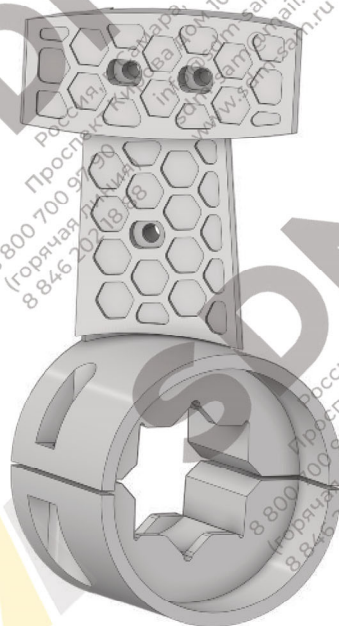

Marini Top Tower 3000

КАТАЛОГ БРОНИ

Россия, г. Самара,
Проспект Кирова дом 10

info@sdm-sam.ru
sdm-sam@mail.ru
www.sdm-sam.ru

8 800 700 97 90
(горячая линия)
8 846 202 18 88

Наименование	Каталожный номер	Количество
Лопатка правая (отбрасывающая)	D2628329 / 212102465	4
Лопатка левая (центральная)	D2628328 / 212102466	12
Стойка правая (отбрасывающая)	D2628125 / 212142461	4
Стойка левая (центральная)	D2628126 / 212142460	12
Защита стойки правой (отбрасывающей)	D2628127 / 212102462	4
Защита стойки левой (центральной)	D2628128 / 212102463	12
Бугель (Ступица)	D2628129 / 2121422464	12

Лопатка правая D2628329
Лопатка левая D2628328

Стойка правая D2628125
Стойка левая D2628126

Защита стойки правая
Защита стойки левая

Бугель (Ступица)
D2628129

- Качество - Литьё по технологии ХТС
- Шведская рецептура сплава
- Наличие на складе

ВЫСТИЛАЮЩАЯ БРОНЯ СМЕСИТЕЛЯ

	Каталожный номер	Количество
1	D2628050 / 212102455	42
2	D2628027 / 212102454	4
3	D2628026 / 212102453	10

D2628050

БРОНЯ ЗАТВОРА

D2628027

D2628026

ТОРЦЕВАЯ БРОНЯ СМЕСИТЕЛЯ

	Каталожный номер	Количество
1	D2628053 / 2121027458	8
2	D2628052 / 212102457	4
3	D2628051 / 212102456	4