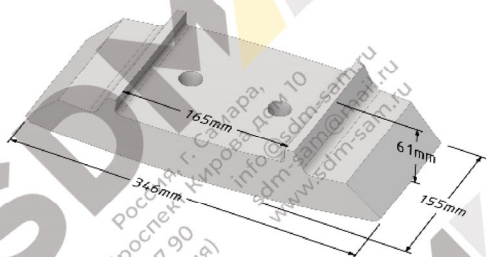

Marini Top Tower 3000

КАТАЛОГ БРОНИ

Россия, г. Самара,
Проспект Кирова дом 10

info@sdm-sam.ru
sdm-sam@mail.ru
www.sdm-sam.ru

8 800 700 97 90
(горячая линия)
8 846 202 18 88

Наименование	Каталожный номер	Количество
Лопатка правая (отбрасывающая)	D2628329 / 212102465	4
Лопатка левая (центральная)	D2628328 / 212102466	12
Стойка правая (отбрасывающая)	D2628125 / 212142461	4
Стойка левая (центральная)	D2628126 / 212142460	12
Защита стойки правой (отбрасывающей)	D2628127 / 212102462	4
Защита стойки левой (центральной)	D2628128 / 212102463	12
Бугель (Ступица)	D2628129 / 2121422464	12

Лопатка правая D2628329
Лопатка левая D2628328

Стойка правая D2628125
Стойка левая D2628126

Защита стойки правая
Защита стойки левая

Бугель (Ступица)
D2628129

- Качество - Литьё по технологии ХТС
- Шведская рецептура сплава
- Наличие на складе