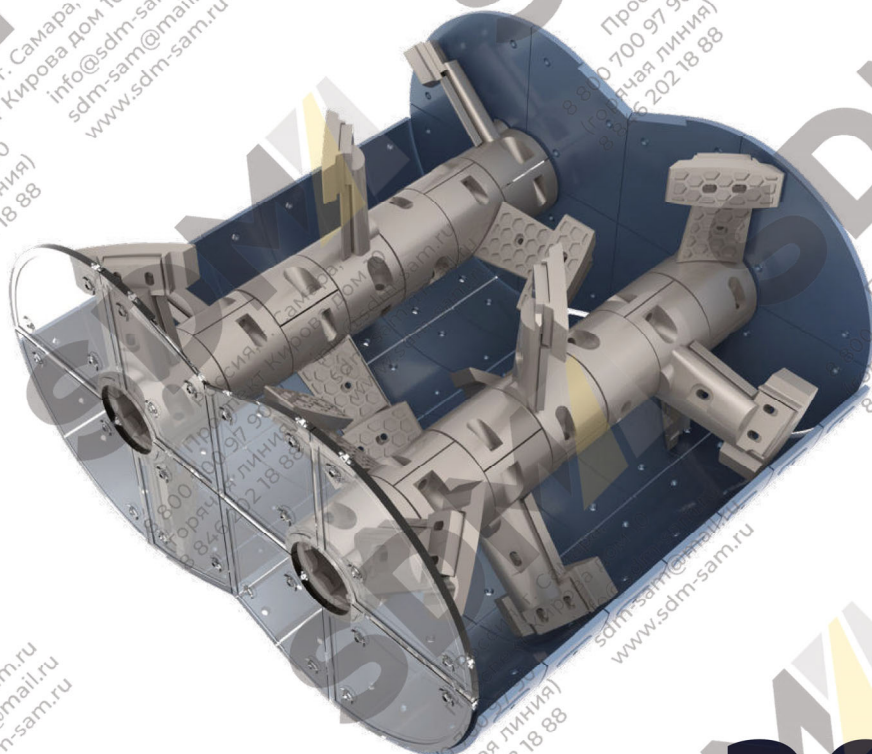

Marini Top Tower 3000

КАТАЛОГ БРОНИ

Россия, г. Самара,
Проспект Кирова дом 10

info@sdm-sam.ru
sdm-sam@mail.ru
www.sdm-sam.ru

8 800 700 97 90
(горячая линия)
8 846 202 18 88

Наименование	Каталожный номер	Количество
Лопатка правая (отбрасывающая)	D2628329 / 212102465	4
Лопатка левая (центральная)	D2628328 / 212102466	12
Стойка правая (отбрасывающая)	D2628125 / 212142461	4
Стойка левая (центральная)	D2628126 / 212142460	12
Защита стойки правой (отбрасывающей)	D2628127 / 212102462	4
Защита стойки левой (центральной)	D2628128 / 212102463	12
Бугель (Ступица)	D2628129 / 2121422464	12

Лопатка правая D2628329
Лопатка левая D2628328

Стойка правая D2628125
Стойка левая D2628126

Защита стойки правая
Защита стойки левая

Бугель (Ступица)
D2628129

- Качество - Литьё по технологии ХТС
- Шведская рецептура сплава
- Наличие на складе

ВЫСТИЛАЮЩАЯ БРОНЯ СМЕСИТЕЛЯ

	Каталожный номер	Количество
1	D2628050 / 212102455	42
2	D2628027 / 212102454	4
3	D2628026 / 212102453	10

D2628050

БРОНЯ ЗАТВОРА

D2628027

D2628026

ТОРЦЕВАЯ БРОНЯ СМЕСИТЕЛЯ

	Каталожный номер	Количество
1	D2628053 / 2121027458	8
2	D2628052 / 212102457	4
3	D2628051 / 212102456	4