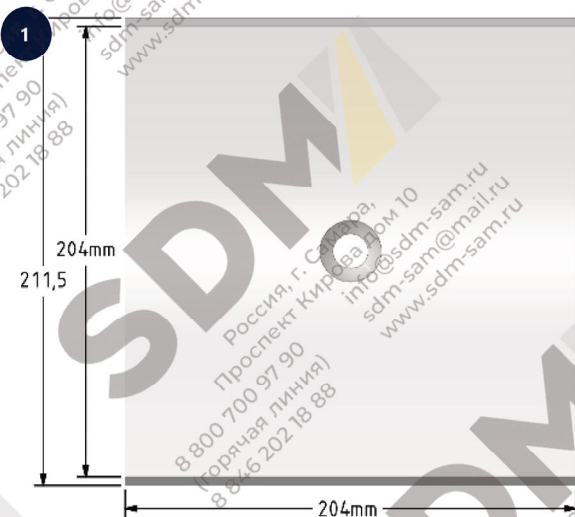

NFLG

120

КАТАЛОГ БРОНИ

Россия, г. Самара,
Проспект Кирова дом 10

info@sdm-sam.ru
sdm-sam@mail.ru
www.sdm-sam.ru

8 800 700 97 90
(горячая линия)
8 846 202 18 88

Наименование	Каталожный номер	Количество
Лопатка левая		
Лопатка правая		
Стойка левая		
Стойка правая		

Лопатка

Стойка

- Качество - Литьё по технологии ХТС
- Шведская рецептура сплава
- Наличие на складе

ВЫСТИЛАЮЩАЯ БРОНЯ СМЕСИТЕЛЯ

Каталожный номер	Количество
1	
2	
3	

БРОНЯ ЗАТВОРА

ТОРЦЕВАЯ БРОНЯ СМЕСИТЕЛЯ

Каталожный номер	Количество
1	20
2	4
2a	4