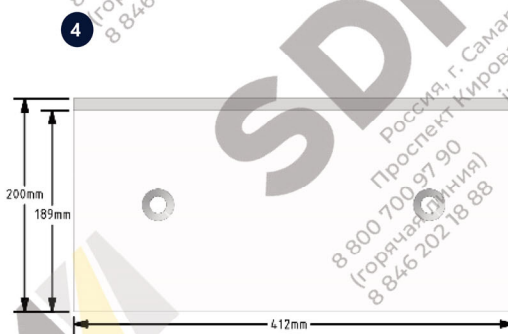

Лопатка

Стойка

- Качество - Литьё по технологии ХТС
- Шведская рецептура сплава
- Наличие на складе

ВЫСТИЛАЮЩАЯ БРОНЯ СМЕСИТЕЛЯ

Каталожный номер	Количество
1	
2	
3	

БРОНЯ ЗАТВОРА

ТОРЦЕВАЯ БРОНЯ СМЕСИТЕЛЯ

Каталожный номер	Количество
1	20
2	4
2a	4