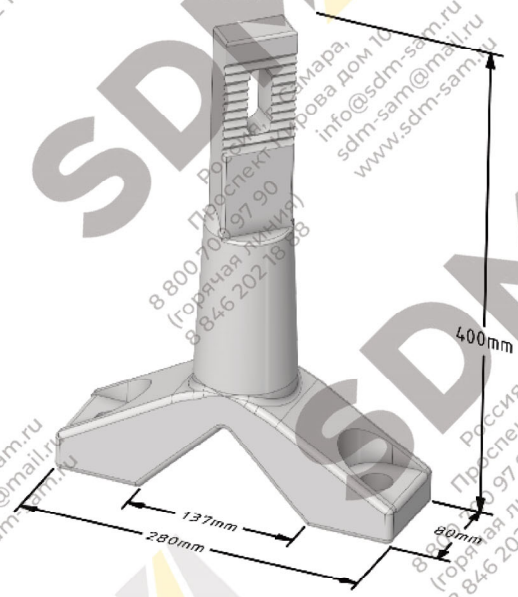

NFLG

120

КАТАЛОГ БРОНИ

Россия, г. Самара,
Проспект Кирова дом 10

info@sdm-sam.ru
sdm-sam@mail.ru
www.sdm-sam.ru

8 800 700 97 90
(горячая линия)
8 846 202 18 88

Наименование	Каталожный номер	Количество
Лопатка левая		
Лопатка правая		
Стойка левая		
Стойка правая		

Лопатка

Стойка

- Качество - Литьё по технологии ХТС
- Шведская рецептура сплава
- Наличие на складе

ВЫСТИЛАЮЩАЯ БРОНЯ СМЕСИТЕЛЯ

Каталожный номер	Количество
1	
2	
3	

БРОНЯ ЗАТВОРА

ТОРЦЕВАЯ БРОНЯ СМЕСИТЕЛЯ

Каталожный номер	Количество
1	20
2	4
2a	4