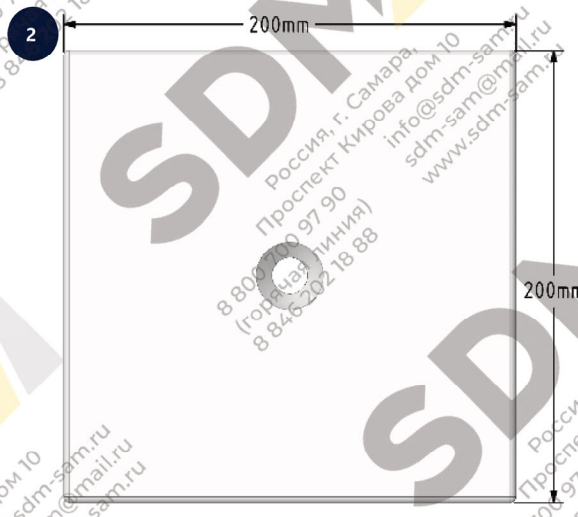

Лопатка

Стойка

- Качество - Литьё по технологии ХТС
- Шведская рецептура сплава
- Наличие на складе

ВЫСТИЛАЮЩАЯ БРОНЯ СМЕСИТЕЛЯ

Каталожный номер	Количество
1	
2	
3	

БРОНЯ ЗАТВОРА

ТОРЦЕВАЯ БРОНЯ СМЕСИТЕЛЯ

Каталожный номер	Количество
1	20
2	4
2a	4