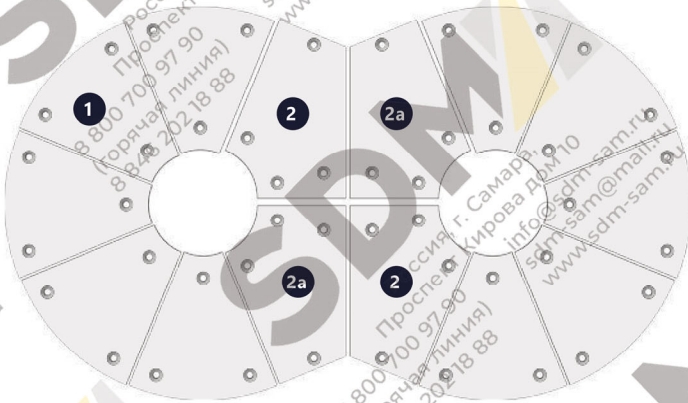

Лопатка

Стойка

- Качество - Литьё по технологии ХТС
- Шведская рецептура сплава
- Наличие на складе

ВЫСТИЛАЮЩАЯ БРОНЯ СМЕСИТЕЛЯ

Каталожный номер	Количество
1	
2	
3	

БРОНЯ ЗАТВОРА

ТОРЦЕВАЯ БРОНЯ СМЕСИТЕЛЯ

Каталожный номер	Количество
1	20
2	4
2a	4