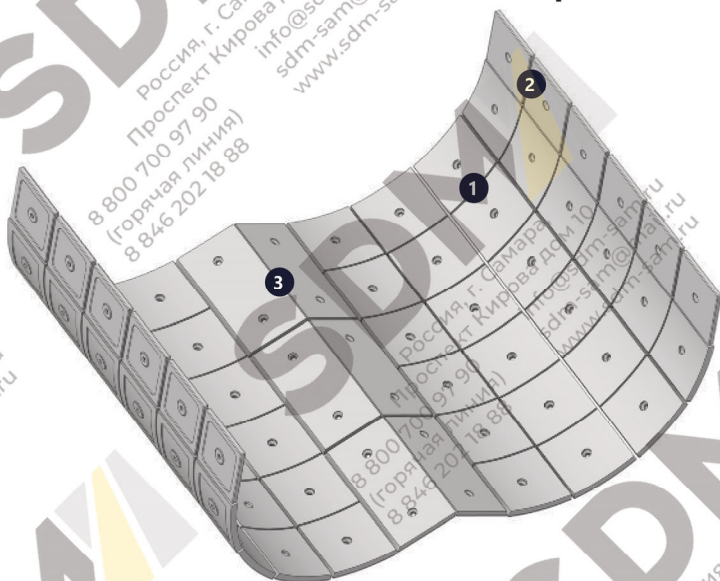

Лопатка

Стойка

- Качество - Литьё по технологии ХТС
- Шведская рецептура сплава
- Наличие на складе

ВЫСТИЛАЮЩАЯ БРОНЯ СМЕСИТЕЛЯ

Каталожный номер	Количество
1	
2	
3	

БРОНЯ ЗАТВОРА

ТОРЦЕВАЯ БРОНЯ СМЕСИТЕЛЯ

Каталожный номер	Количество
1	20
2	4
2a	4