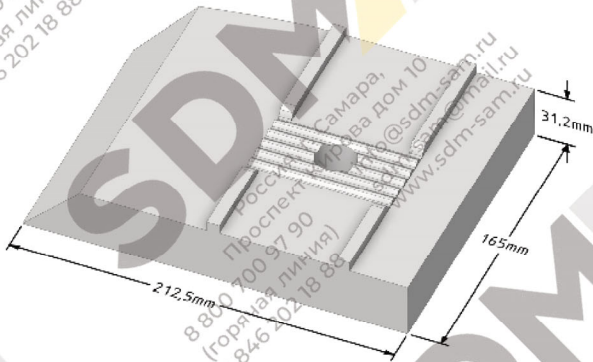

NFLG

120

КАТАЛОГ БРОНИ

Россия, г. Самара,
Проспект Кирова дом 10

info@sdm-sam.ru
sdm-sam@mail.ru
www.sdm-sam.ru

8 800 700 97 90
(горячая линия)
8 846 202 18 88

Наименование	Каталожный номер	Количество
Лопатка левая		
Лопатка правая		
Стойка левая		
Стойка правая		

Лопатка

Стойка

- Качество - Литьё по технологии ХТС
- Шведская рецептура сплава
- Наличие на складе

ВЫСТИЛАЮЩАЯ БРОНЯ СМЕСИТЕЛЯ

Каталожный номер	Количество
1	
2	
3	

БРОНЯ ЗАТВОРА

ТОРЦЕВАЯ БРОНЯ СМЕСИТЕЛЯ

Каталожный номер	Количество
1	20
2	4
2a	4