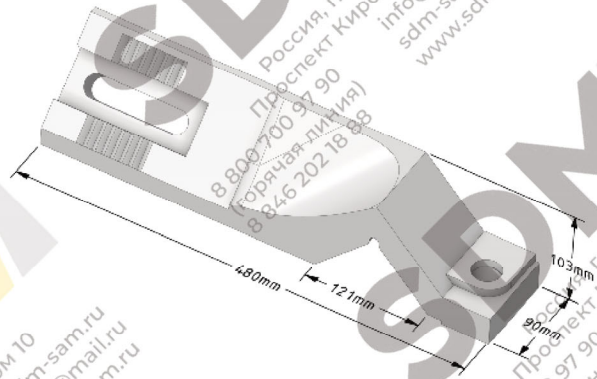

Parker 1500

КАТАЛОГ БРОНИ

Россия, г. Самара,
Проспект Кирова дом 10

info@sdm-sam.ru
sdm-sam@mail.ru
www.sdm-sam.ru

8 800 700 97 90
(горячая линия)
8 846 202 18 88

Наименование	Каталожный номер	Количество
Лопатка	МХ1074	16
Стойка левая	СТ010006	4
Стойка правая	СТ010005	12

Лопатка МХ1074

Стойка левая СТ010006
Стойка правая СТ010005

- Качество - Литьё по технологии ХТС
- Шведская рецептура сплава
- Наличие на складе

ВЫСТИЛАЮЩАЯ БРОНЯ СМЕСИТЕЛЯ

Каталожный номер	Количество	
1	СТ020010	16
2	СТ020006	4
3	СТ020009	2
4	СТ020012	2
5	СТ020011	2
6	СТ020008	4