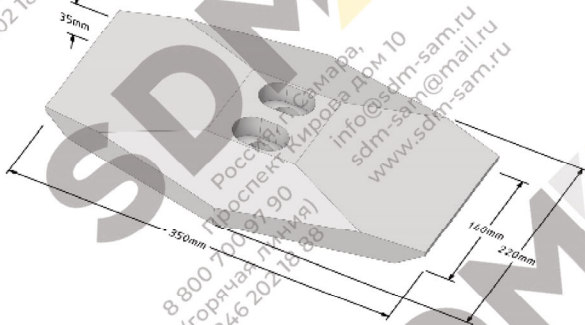

Parker 1500

КАТАЛОГ БРОНИ

Россия, г. Самара,
Проспект Кирова дом 10

info@sdm-sam.ru
sdm-sam@mail.ru
www.sdm-sam.ru

8 800 700 97 90
(горячая линия)
8 846 202 18 88

Наименование	Каталожный номер	Количество
Лопатка	МХ1074	16
Стойка левая	СТ010006	4
Стойка правая	СТ010005	12

Лопатка МХ1074

Стойка левая СТ010006
Стойка правая СТ010005

- Качество - Литьё по технологии ХТС
- Шведская рецептура сплава
- Наличие на складе

ВЫСТИЛАЮЩАЯ БРОНЯ СМЕСИТЕЛЯ

Каталожный номер	Количество	
1	СТ020010	16
2	СТ020006	4
3	СТ020009	2
4	СТ020012	2
5	СТ020011	2
6	СТ020008	4