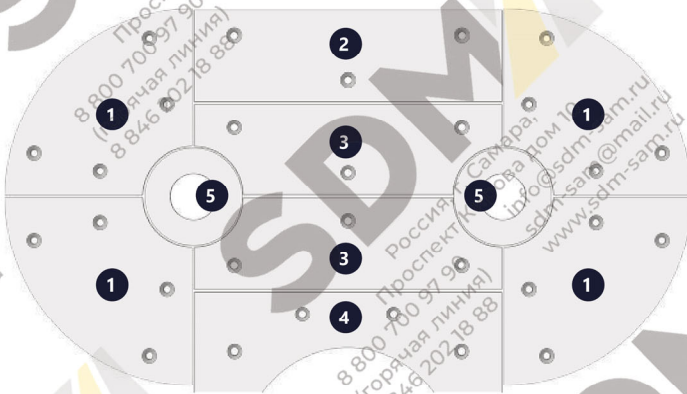

СТ020010

СТ020006

СТ020009

СТ020012

СТ020011

БРОНЯ ЗАТВОРА

СТ020008

ТОРЦЕВАЯ БРОНЯ СМЕСИТЕЛЯ

	Каталожный номер	Количество
1	СТ020003	8
2	СТ020004	2
3	СТ020005	4
4	СТ020013	2
5	СТ020007	4

СТ020003

СТ020004

СТ020005

СТ020007

СТ020013