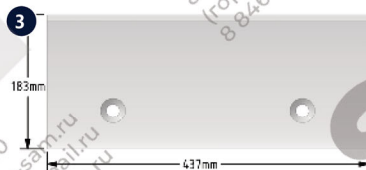

- Качество - Литьё по технологии ХТС
- Шведская рецептура сплава
- Наличие на складе

ВЫСТИЛАЮЩАЯ БРОНЯ СМЕСИТЕЛЯ

Каталожный номер	Количество	
1	СТ020010	16
2	СТ020006	4
3	СТ020009	2
4	СТ020012	2
5	СТ020011	2
6	СТ020008	4

СТ020009

БРОНЯ ЗАТВОРА