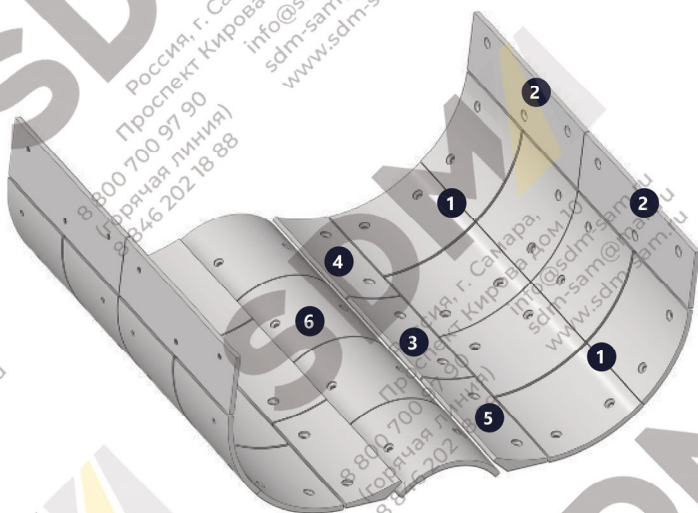

Parker 1500

КАТАЛОГ БРОНИ

Россия, г. Самара,
Проспект Кирова дом 10

info@sdm-sam.ru
sdm-sam@mail.ru
www.sdm-sam.ru

8 800 700 97 90
(горячая линия)
8 846 202 18 88

Наименование	Каталожный номер	Количество
Лопатка	МХ1074	16
Стойка левая	СТ010006	4
Стойка правая	СТ010005	12

Лопатка МХ1074

Стойка левая СТ010006
Стойка правая СТ010005

- Качество - Литьё по технологии ХТС
- Шведская рецептура сплава
- Наличие на складе

ВЫСТИЛАЮЩАЯ БРОНЯ СМЕСИТЕЛЯ

Каталожный номер	Количество	
1	СТ020010	16
2	СТ020006	4
3	СТ020009	2
4	СТ020012	2
5	СТ020011	2
6	СТ020008	4