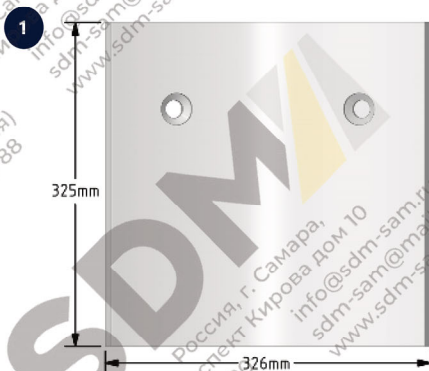

Каталожный номер	Количество	
1	СТ020010	16
2	СТ020006	4
3	СТ020009	2
4	СТ020012	2
5	СТ020011	2
6	СТ020008	4

СТ020010