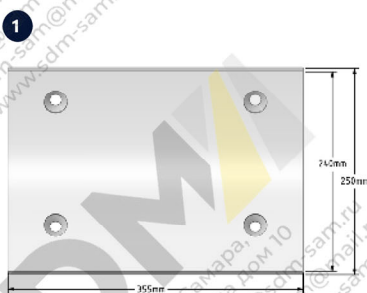

Лопатка тип "А"
Лопатка тип "В"

Стойка тип "А"
Стойка тип "В"

Бугель стойки
(Зажим)

- Качество - Литьё по технологии ХТС
- Шведская рецептура сплава
- Наличие на складе

ВЫСТИЛАЮЩАЯ БРОНЯ СМЕСИТЕЛЯ

	Каталожный номер	Количество
1	LOWER LINER «A»	8
2	LOWER LINER «B»	2
3	SIDE LINER «A»	16
4	SIDE LINER «B»	4
5	GATE LINER «A»	4
6	GATE LINER «B»	6
7	GATE LINER «C»	2

LOWER LINER «A»

LOWER LINER «B»

SIDE LINER «A»

SIDE LINER «B»

БРОНЯ ЗАТВОРА

GATE LINER «A»

GATE LINER «B»

GATE LINER «C»