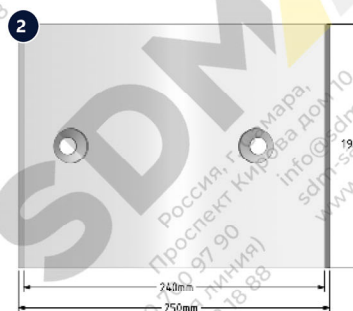

Лопатка тип "А"
Лопатка тип "В"

Стойка тип "А"
Стойка тип "В"

Бугель стойки
(Зажим)

- Качество - Литьё по технологии ХТС
- Шведская рецептура сплава
- Наличие на складе

ВЫСТИЛАЮЩАЯ БРОНЯ СМЕСИТЕЛЯ

	Каталожный номер	Количество
1	LOWER LINER «A»	8
2	LOWER LINER «B»	2
3	SIDE LINER «A»	16
4	SIDE LINER «B»	4
5	GATE LINER «A»	4
6	GATE LINER «B»	6
7	GATE LINER «C»	2

LOWER LINER «A»

LOWER LINER «B»

SIDE LINER «A»

SIDE LINER «B»

БРОНЯ ЗАТВОРА

GATE LINER «A»

GATE LINER «B»

GATE LINER «C»