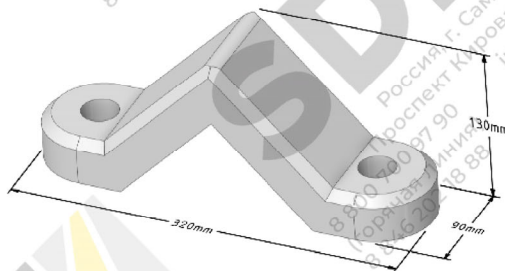

СПЕСО TSAP-1550P

КАТАЛОГ БРОНИ

Россия, г. Самара,
Проспект Кирова дом 10

info@sdm-sam.ru
sdm-sam@mail.ru
www.sdm-sam.ru

8 800 700 97 90
(горячая линия)
8 846 202 18 88

Наименование	Каталожный номер	Количество
Лопатка	ТИП «В»	4
Лопатка	ТИП «А»	12
Стойка	ТИП «В»	4
Стойка	ТИП «А»	12
Бугель	Зажим	16

Лопатка тип "А"
Лопатка тип "В"

Стойка тип "А"
Стойка тип "В"

Бугель стойки
(Зажим)

- Качество - Литьё по технологии ХТС
- Шведская рецептура сплава
- Наличие на складе

ВЫСТИЛАЮЩАЯ БРОНЯ СМЕСИТЕЛЯ

	Каталожный номер	Количество
1	LOWER LINER «A»	8
2	LOWER LINER «B»	2
3	SIDE LINER «A»	16
4	SIDE LINER «B»	4
5	GATE LINER «A»	4
6	GATE LINER «B»	6
7	GATE LINER «C»	2