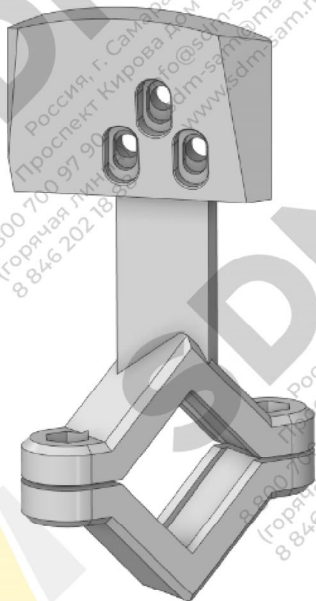

СПЕСО TSAP-1550P

КАТАЛОГ БРОНИ

Россия, г. Самара,
Проспект Кирова дом 10

info@sdm-sam.ru
sdm-sam@mail.ru
www.sdm-sam.ru

8 800 700 97 90
(горячая линия)
8 846 202 18 88

Наименование	Каталожный номер	Количество
Лопатка	ТИП «В»	4
Лопатка	ТИП «А»	12
Стойка	ТИП «В»	4
Стойка	ТИП «А»	12
Бугель	Зажим	16

Лопатка тип "А"
Лопатка тип "В"

Стойка тип "А"
Стойка тип "В"

Бугель стойки
(Зажим)

- Качество - Литьё по технологии ХТС
- Шведская рецептура сплава
- Наличие на складе

ВЫСТИЛАЮЩАЯ БРОНЯ СМЕСИТЕЛЯ

	Каталожный номер	Количество
1	LOWER LINER «A»	8
2	LOWER LINER «B»	2
3	SIDE LINER «A»	16
4	SIDE LINER «B»	4
5	GATE LINER «A»	4
6	GATE LINER «B»	6
7	GATE LINER «C»	2