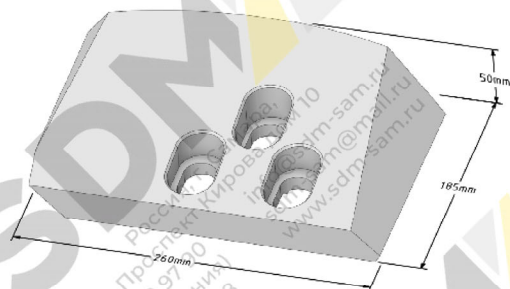

Лопатка тип "А"
Лопатка тип "В"

Стойка тип "А"
Стойка тип "В"

Бугель стойки
(Зажим)

- Качество - Литьё по технологии ХТС
- Шведская рецептура сплава
- Наличие на складе

ВЫСТИЛАЮЩАЯ БРОНЯ СМЕСИТЕЛЯ

	Каталожный номер	Количество
1	LOWER LINER «A»	8
2	LOWER LINER «B»	2
3	SIDE LINER «A»	16
4	SIDE LINER «B»	4
5	GATE LINER «A»	4
6	GATE LINER «B»	6
7	GATE LINER «C»	2