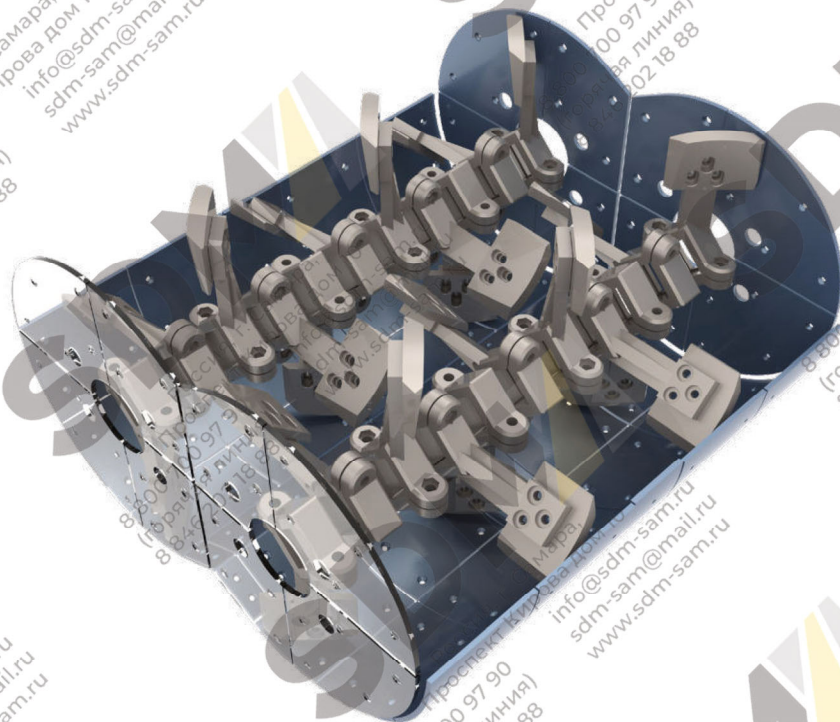

СПЕСО TSAP-1550P

КАТАЛОГ БРОНИ

Россия, г. Самара,
Проспект Кирова дом 10

info@sdm-sam.ru
sdm-sam@mail.ru
www.sdm-sam.ru

8 800 700 97 90
(горячая линия)
8 846 202 18 88

Наименование	Каталожный номер	Количество
Лопатка	ТИП «В»	4
Лопатка	ТИП «А»	12
Стойка	ТИП «В»	4
Стойка	ТИП «А»	12
Бугель	Зажим	16

Лопатка тип "А"
Лопатка тип "В"

Стойка тип "А"
Стойка тип "В"

Бугель стойки
(Зажим)

- Качество - Литьё по технологии ХТС
- Шведская рецептура сплава
- Наличие на складе

ВЫСТИЛАЮЩАЯ БРОНЯ СМЕСИТЕЛЯ

	Каталожный номер	Количество
1	LOWER LINER «A»	8
2	LOWER LINER «B»	2
3	SIDE LINER «A»	16
4	SIDE LINER «B»	4
5	GATE LINER «A»	4
6	GATE LINER «B»	6
7	GATE LINER «C»	2

LOWER LINER «A»

LOWER LINER «B»

SIDE LINER «A»

SIDE LINER «B»

БРОНЯ ЗАТВОРА

GATE LINER «A»

GATE LINER «B»

GATE LINER «C»