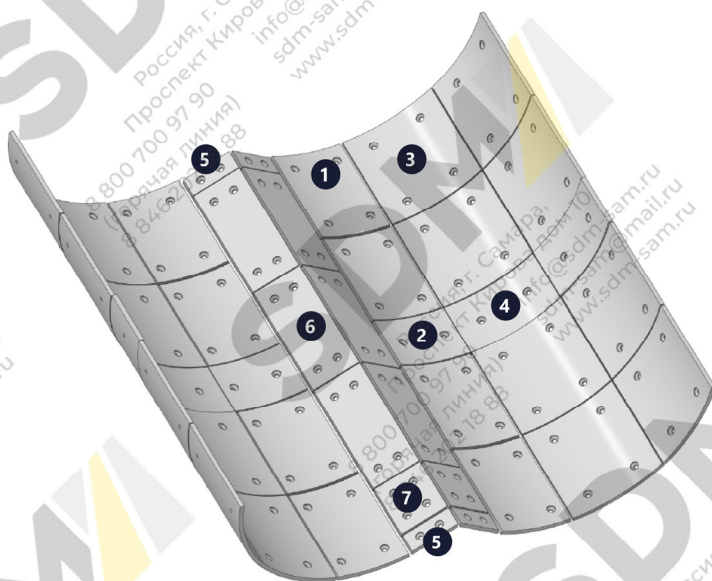

Лопатка тип "А"
Лопатка тип "В"

Стойка тип "А"
Стойка тип "В"

Бугель стойки
(Зажим)

- Качество - Литьё по технологии ХТС
- Шведская рецептура сплава
- Наличие на складе

ВЫСТИЛАЮЩАЯ БРОНЯ СМЕСИТЕЛЯ

	Каталожный номер	Количество
1	LOWER LINER «A»	8
2	LOWER LINER «B»	2
3	SIDE LINER «A»	16
4	SIDE LINER «B»	4
5	GATE LINER «A»	4
6	GATE LINER «B»	6
7	GATE LINER «C»	2

LOWER LINER «A»

LOWER LINER «B»

SIDE LINER «A»

SIDE LINER «B»

БРОНЯ ЗАТВОРА

GATE LINER «A»

GATE LINER «B»

GATE LINER «C»