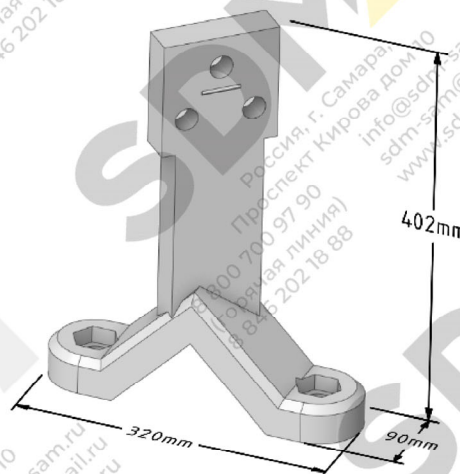

СПЕСО TSAP-1550P

КАТАЛОГ БРОНИ

Россия, г. Самара,
Проспект Кирова дом 10

info@sdm-sam.ru
sdm-sam@mail.ru
www.sdm-sam.ru

8 800 700 97 90
(горячая линия)
8 846 202 18 88

Наименование	Каталожный номер	Количество
Лопатка	ТИП «В»	4
Лопатка	ТИП «А»	12
Стойка	ТИП «В»	4
Стойка	ТИП «А»	12
Бугель	Зажим	16

Лопатка тип "А"
Лопатка тип "В"

Стойка тип "А"
Стойка тип "В"

Бугель стойки
(Зажим)

- Качество - Литьё по технологии ХТС
- Шведская рецептура сплава
- Наличие на складе

ВЫСТИЛАЮЩАЯ БРОНЯ СМЕСИТЕЛЯ

	Каталожный номер	Количество
1	LOWER LINER «A»	8
2	LOWER LINER «B»	2
3	SIDE LINER «A»	16
4	SIDE LINER «B»	4
5	GATE LINER «A»	4
6	GATE LINER «B»	6
7	GATE LINER «C»	2