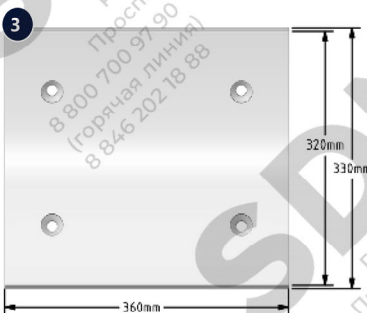

Лопатка тип "А"
Лопатка тип "В"

Стойка тип "А"
Стойка тип "В"

Бугель стойки
(Зажим)

- Качество - Литьё по технологии ХТС
- Шведская рецептура сплава
- Наличие на складе

ВЫСТИЛАЮЩАЯ БРОНЯ СМЕСИТЕЛЯ

	Каталожный номер	Количество
1	LOWER LINER «A»	8
2	LOWER LINER «B»	2
3	SIDE LINER «A»	16
4	SIDE LINER «B»	4
5	GATE LINER «A»	4
6	GATE LINER «B»	6
7	GATE LINER «C»	2

LOWER LINER «A»

LOWER LINER «B»

SIDE LINER «A»

SIDE LINER «B»

БРОНЯ ЗАТВОРА

GATE LINER «A»

GATE LINER «B»

GATE LINER «C»