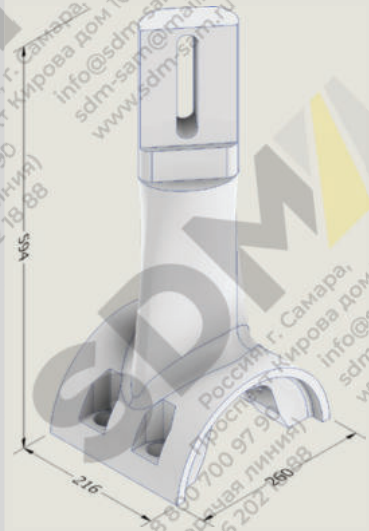

Лопасть отбрасывающая верхняя (левая / правая)

Лопасть отбрасывающая нижняя (левая / правая)

Лопасть центральная

Стойка отбрасывающая (Левая / правая)

Стойка центральная

Бугель стойки отбрасывающей

Бугель стойки центральной

ВЫСТИЛАЮЩАЯ БРОНЯ СМЕСИТЕЛЯ

	Каталожный номер	Количество
1	Броня смесителя	
2	Броня к затвору (скребок) 11779933	6

Броня смесителя

Броня к затвору (скребок)

ТОРЦЕВАЯ БРОНЯ СМЕСИТЕЛЯ

	Каталожный номер	Количество
1	Торцевая_1	
2	Торцевая_2	
3	Торцевая_3	
4	Торцевая_4	
5	Торцевая_5	