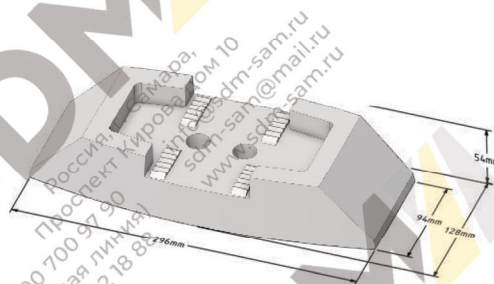

**Стойка левая
В374 40**

**Бугель (Ступица)
В374 39**

**Лопатка левая
374 37**

**Лопатка правая
374 38**

ВЫСТИЛАЮЩАЯ БРОНЯ СМЕСИТЕЛЯ

	Каталожный номер	Количество
1	100912	24
2	100911	2
3	100910	5

100912

БРОНЯ ЗАТВОРА

100911

100910

ТОРЦЕВАЯ БРОНЯ СМЕСИТЕЛЯ

Каталожный номер	Количество	
1	100907	8
2	100908	4
3	100909	4

100907

100908 / 100909