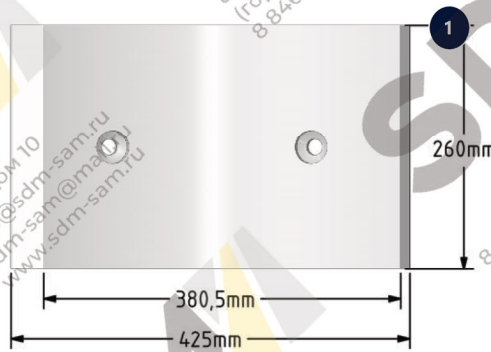

**Стойка левая
В374 40**

**Бугель (Ступица)
В374 39**

**Лопатка левая
374 37**

**Лопатка правая
374 38**

ВЫСТИЛАЮЩАЯ БРОНЯ СМЕСИТЕЛЯ

	Каталожный номер	Количество
1	100912	24
2	100911	2
3	100910	5

100912

БРОНЯ ЗАТВОРА

100911

100910

ТОРЦЕВАЯ БРОНЯ СМЕСИТЕЛЯ

Каталожный номер	Количество	
1	100907	8
2	100908	4
3	100909	4

100907

100908 / 100909