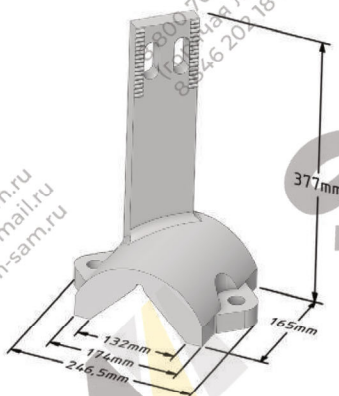

Almix ALB 1500

КАТАЛОГ БРОНИ

Россия, г. Самара,
Проспект Кирова дом 10

info@sdm-sam.ru
sdm-sam@mail.ru
www.sdm-sam.ru

8 800 700 97 90
(горячая линия)
8 846 202 18 88

**Стойка правая
В374 41**

Наименование	Каталожный номер	Количество
Лопатка правая	В374 38	6
Лопатка левая	В374 37	12
Стойка правая	В374 41	4
Стойка левая	В374 40	14
Бугель (Ступица)	В374 39	14

**Стойка левая
В374 40**

**Бугель (Ступица)
В374 39**

**Лопатка левая
374 37**

**Лопатка правая
374 38**

ВЫСТИЛАЮЩАЯ БРОНЯ СМЕСИТЕЛЯ

	Каталожный номер	Количество
1	100912	24
2	100911	2
3	100910	5

100912

БРОНЯ ЗАТВОРА

100911

100910

ТОРЦЕВАЯ БРОНЯ СМЕСИТЕЛЯ

Каталожный номер	Количество	
1	100907	8
2	100908	4
3	100909	4

100907

100908 / 100909