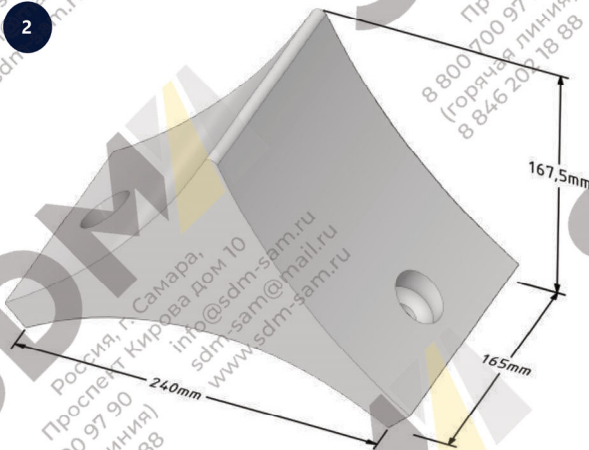

**Стойка левая
В374 40**

**Бугель (Ступица)
В374 39**

**Лопатка левая
374 37**

**Лопатка правая
374 38**

ВЫСТИЛАЮЩАЯ БРОНЯ СМЕСИТЕЛЯ

	Каталожный номер	Количество
1	100912	24
2	100911	2
3	100910	5

100912

БРОНЯ ЗАТВОРА

100911

100910

ТОРЦЕВАЯ БРОНЯ СМЕСИТЕЛЯ

Каталожный номер	Количество	
1	100907	8
2	100908	4
3	100909	4

100907

100908 / 100909