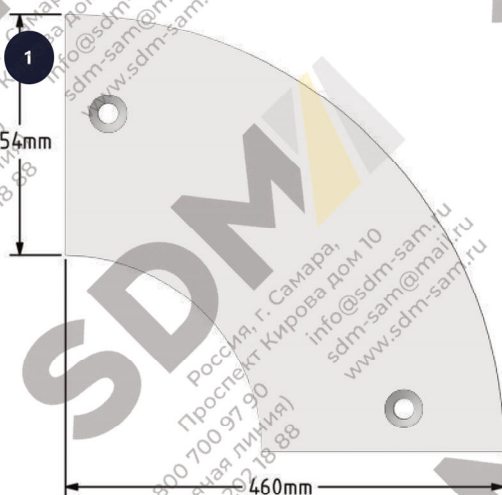

**Стойка левая
В374 40**

**Бугель (Ступица)
В374 39**

**Лопатка левая
374 37**

**Лопатка правая
374 38**

ВЫСТИЛАЮЩАЯ БРОНЯ СМЕСИТЕЛЯ

	Каталожный номер	Количество
1	100912	24
2	100911	2
3	100910	5

100912

БРОНЯ ЗАТВОРА

100911

100910

ТОРЦЕВАЯ БРОНЯ СМЕСИТЕЛЯ

Каталожный номер	Количество	
1	100907	8
2	100908	4
3	100909	4

100907

100908 / 100909