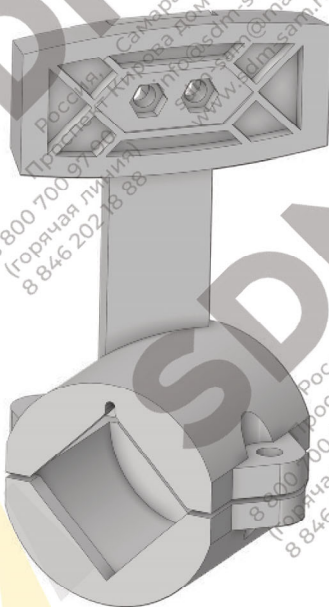

Almix ALB 1500

КАТАЛОГ БРОНИ

Россия, г. Самара,
Проспект Кирова дом 10

info@sdm-sam.ru
sdm-sam@mail.ru
www.sdm-sam.ru

8 800 700 97 90
(горячая линия)
8 846 202 18 88

**Стойка правая
В374 41**

Наименование	Каталожный номер	Количество
Лопатка правая	В374 38	6
Лопатка левая	В374 37	12
Стойка правая	В374 41	4
Стойка левая	В374 40	14
Бугель (Ступица)	В374 39	14

**Стойка левая
В374 40**

**Бугель (Ступица)
В374 39**

**Лопатка левая
374 37**

**Лопатка правая
374 38**

ВЫСТИЛАЮЩАЯ БРОНЯ СМЕСИТЕЛЯ

	Каталожный номер	Количество
1	100912	24
2	100911	2
3	100910	5

100912

БРОНЯ ЗАТВОРА

100911

100910

ТОРЦЕВАЯ БРОНЯ СМЕСИТЕЛЯ

Каталожный номер	Количество	
1	100907	8
2	100908	4
3	100909	4

100907

100908 / 100909