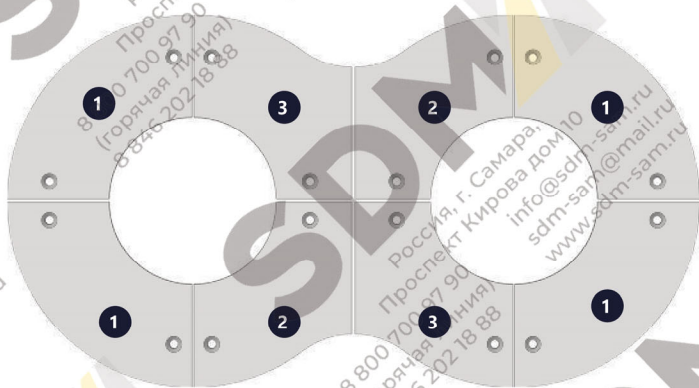

**Стойка левая
В374 40**

**Бугель (Ступица)
В374 39**

**Лопатка левая
374 37**

**Лопатка правая
374 38**

ВЫСТИЛАЮЩАЯ БРОНЯ СМЕСИТЕЛЯ

	Каталожный номер	Количество
1	100912	24
2	100911	2
3	100910	5

100912

БРОНЯ ЗАТВОРА

100911

100910

ТОРЦЕВАЯ БРОНЯ СМЕСИТЕЛЯ

Каталожный номер	Количество	
1	100907	8
2	100908	4
3	100909	4

100907

100908 / 100909