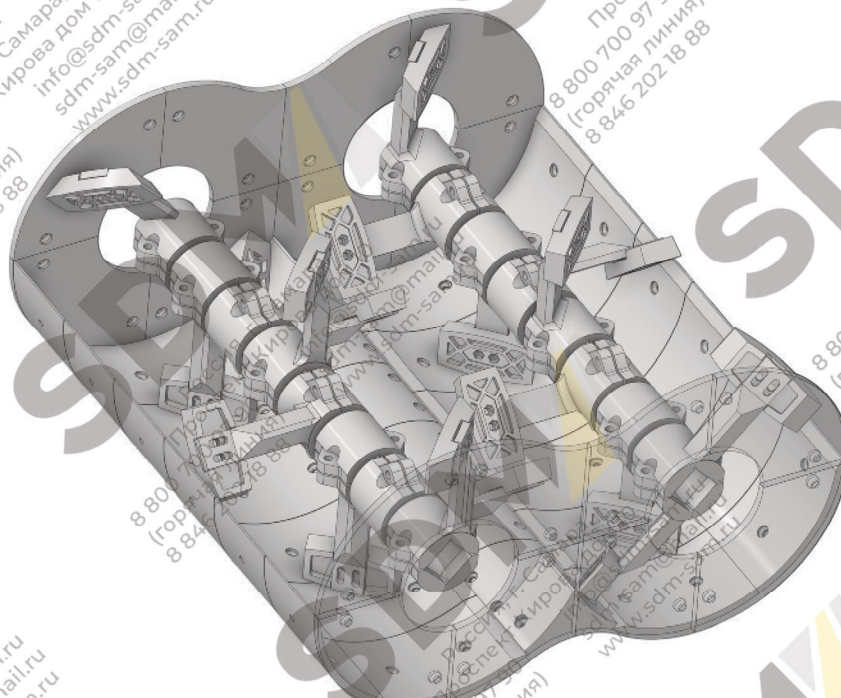

Almix ALB 1500

КАТАЛОГ БРОНИ

Россия, г. Самара,
Проспект Кирова дом 10

info@sdm-sam.ru
sdm-sam@mail.ru
www.sdm-sam.ru

8 800 700 97 90
(горячая линия)
8 846 202 18 88

**Стойка правая
В374 41**

Наименование	Каталожный номер	Количество
Лопатка правая	В374 38	6
Лопатка левая	В374 37	12
Стойка правая	В374 41	4
Стойка левая	В374 40	14
Бугель (Ступица)	В374 39	14

**Стойка левая
В374 40**

**Бугель (Ступица)
В374 39**

**Лопатка левая
374 37**

**Лопатка правая
374 38**

ВЫСТИЛАЮЩАЯ БРОНЯ СМЕСИТЕЛЯ

	Каталожный номер	Количество
1	100912	24
2	100911	2
3	100910	5

100912

БРОНЯ ЗАТВОРА

100911

100910

ТОРЦЕВАЯ БРОНЯ СМЕСИТЕЛЯ

Каталожный номер	Количество	
1	100907	8
2	100908	4
3	100909	4

100907

100908 / 100909