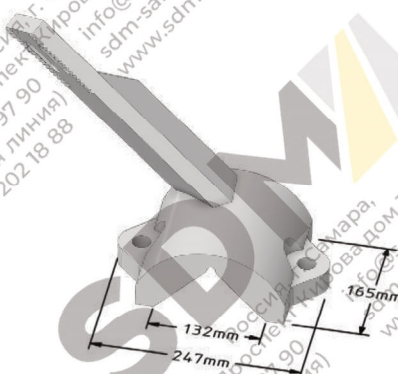

Almix ALB 1500

КАТАЛОГ БРОНИ

Россия, г. Самара,
Проспект Кирова дом 10

info@sdm-sam.ru
sdm-sam@mail.ru
www.sdm-sam.ru

8 800 700 97 90
(горячая линия)
8 846 202 18 88

**Стойка правая
В374 41**

Наименование	Каталожный номер	Количество
Лопатка правая	В374 38	6
Лопатка левая	В374 37	12
Стойка правая	В374 41	4
Стойка левая	В374 40	14
Бугель (Ступица)	В374 39	14

**Стойка левая
В374 40**

**Бугель (Ступица)
В374 39**

**Лопатка левая
374 37**

**Лопатка правая
374 38**

ВЫСТИЛАЮЩАЯ БРОНЯ СМЕСИТЕЛЯ

	Каталожный номер	Количество
1	100912	24
2	100911	2
3	100910	5

100912

БРОНЯ ЗАТВОРА

100911

100910

ТОРЦЕВАЯ БРОНЯ СМЕСИТЕЛЯ

Каталожный номер	Количество	
1	100907	8
2	100908	4
3	100909	4

100907

100908 / 100909