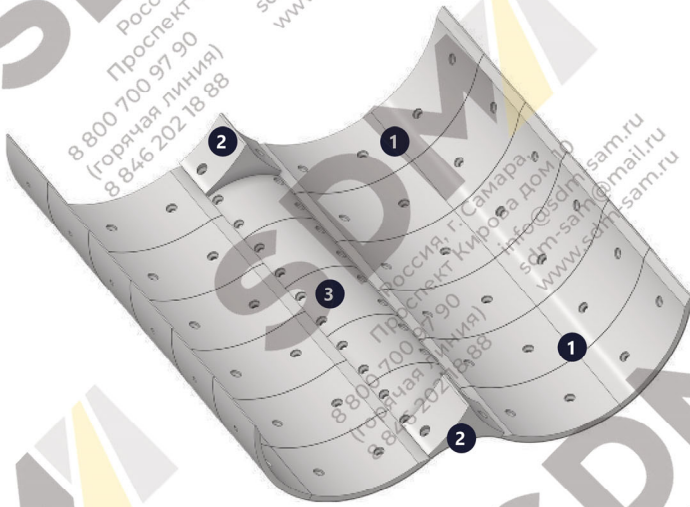

**Стойка левая
В374 40**

**Бугель (Ступица)
В374 39**

**Лопатка левая
374 37**

**Лопатка правая
374 38**

ВЫСТИЛАЮЩАЯ БРОНЯ СМЕСИТЕЛЯ

	Каталожный номер	Количество
1	100912	24
2	100911	2
3	100910	5

100912

БРОНЯ ЗАТВОРА

100911

100910

ТОРЦЕВАЯ БРОНЯ СМЕСИТЕЛЯ

Каталожный номер	Количество	
1	100907	8
2	100908	4
3	100909	4

100907

100908 / 100909