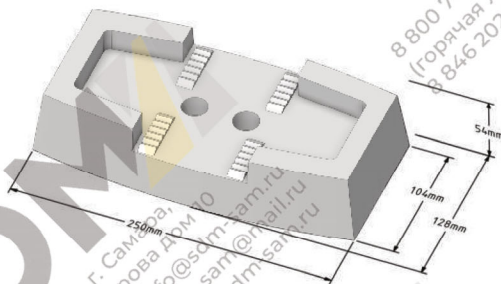

**Стойка левая
В374 40**

**Бугель (Ступица)
В374 39**

**Лопатка левая
374 37**

**Лопатка правая
374 38**

ВЫСТИЛАЮЩАЯ БРОНЯ СМЕСИТЕЛЯ

	Каталожный номер	Количество
1	100912	24
2	100911	2
3	100910	5

100912

БРОНЯ ЗАТВОРА

100911

100910

ТОРЦЕВАЯ БРОНЯ СМЕСИТЕЛЯ

Каталожный номер	Количество	
1	100907	8
2	100908	4
3	100909	4

100907

100908 / 100909