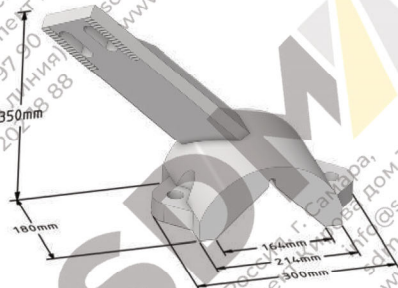

Almix

ALB 2000

КАТАЛОГ БРОНИ

Россия, г. Самара,
Проспект Кирова дом 10

info@sdm-sam.ru
sdm-sam@mail.ru
www.sdm-sam.ru

8 800 700 97 90
(горячая линия)
8 846 202 18 88

**Стойка правая
102116**

Наименование	Каталожный номер	Количество
Лопатка правая	102116	6
Лопатка левая	102115	12
Стойка правая	102119	4
Стойка левая	102118	14
Бугель (Ступица)	102117	14

**Стойка левая
102115**

**Бугель (Ступица)
102117**

**Лопатка левая
102115**

**Лопатка правая
102116**

ВЫСТИЛАЮЩАЯ БРОНЯ СМЕСИТЕЛЯ

	Каталожный номер	Количество
1	100938	16
2	100939	8
3	100940	2
4	102120	3

100938