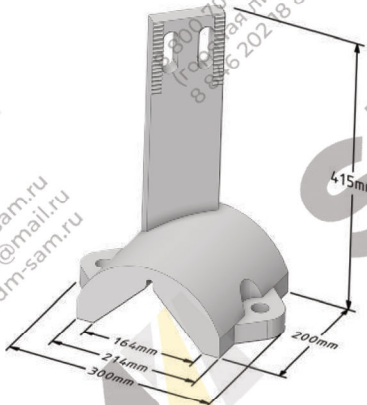

Almix

ALB 2000

КАТАЛОГ БРОНИ

Россия, г. Самара,
Проспект Кирова дом 10

info@sdm-sam.ru
sdm-sam@mail.ru
www.sdm-sam.ru

8 800 700 97 90
(горячая линия)
8 846 202 18 88

**Стойка правая
102116**

Наименование	Каталожный номер	Количество
Лопатка правая	102116	6
Лопатка левая	102115	12
Стойка правая	102119	4
Стойка левая	102118	14
Бугель (Ступица)	102117	14

**Стойка левая
102115**

**Бугель (Ступица)
102117**

**Лопатка левая
102115**

**Лопатка правая
102116**

ВЫСТИЛАЮЩАЯ БРОНЯ СМЕСИТЕЛЯ

	Каталожный номер	Количество
1	100938	16
2	100939	8
3	100940	2
4	102120	3

100938

100939

БРОНЯ ЗАТВОРА

100940

102120

ТОРЦЕВАЯ БРОНЯ СМЕСИТЕЛЯ

	Каталожный номер	Количество
1	100926	8
2	100927	4
3	100928	4

100926

100927 / 100928