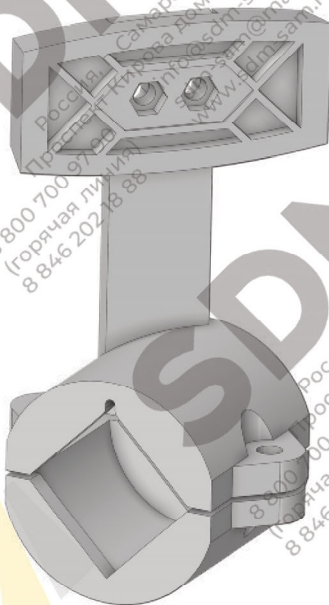

Almix

ALB 2000

КАТАЛОГ БРОНИ

Россия, г. Самара,
Проспект Кирова дом 10

info@sdm-sam.ru
sdm-sam@mail.ru
www.sdm-sam.ru

8 800 700 97 90
(горячая линия)
8 846 202 18 88

**Стойка правая
102116**

Наименование	Каталожный номер	Количество
Лопатка правая	102116	6
Лопатка левая	102115	12
Стойка правая	102119	4
Стойка левая	102118	14
Бугель (Ступица)	102117	14

**Стойка левая
102115**

**Бугель (Ступица)
102117**

**Лопатка левая
102115**

**Лопатка правая
102116**

ВЫСТИЛАЮЩАЯ БРОНЯ СМЕСИТЕЛЯ

	Каталожный номер	Количество
1	100938	16
2	100939	8
3	100940	2
4	102120	3

100938

100939

БРОНЯ ЗАТВОРА

100940

102120

ТОРЦЕВАЯ БРОНЯ СМЕСИТЕЛЯ

	Каталожный номер	Количество
1	100926	8
2	100927	4
3	100928	4

100926

100927 / 100928