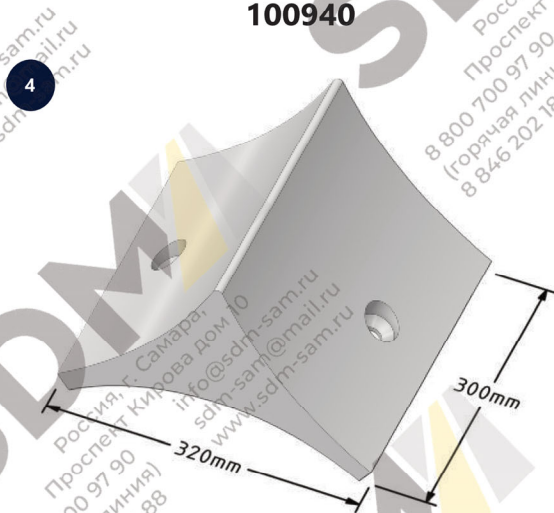

**Стойка левая
102115**

**Бугель (Ступица)
102117**

**Лопатка левая
102115**

**Лопатка правая
102116**

ВЫСТИЛАЮЩАЯ БРОНЯ СМЕСИТЕЛЯ

	Каталожный номер	Количество
1	100938	16
2	100939	8
3	100940	2
4	102120	3

100938

100939

БРОНЯ ЗАТВОРА

100940

102120

ТОРЦЕВАЯ БРОНЯ СМЕСИТЕЛЯ

	Каталожный номер	Количество
1	100926	8
2	100927	4
3	100928	4

100926

100927 / 100928