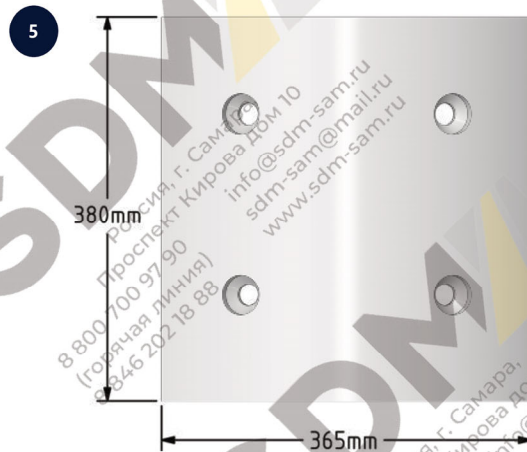

**Стойка левая
102115**

**Бугель (Ступица)
102117**

**Лопатка левая
102115**

**Лопатка правая
102116**

ВЫСТИЛАЮЩАЯ БРОНЯ СМЕСИТЕЛЯ

	Каталожный номер	Количество
1	100938	16
2	100939	8
3	100940	2
4	102120	3

100938

100939

БРОНЯ ЗАТВОРА

100940

102120

ТОРЦЕВАЯ БРОНЯ СМЕСИТЕЛЯ

	Каталожный номер	Количество
1	100926	8
2	100927	4
3	100928	4

100926

100927 / 100928