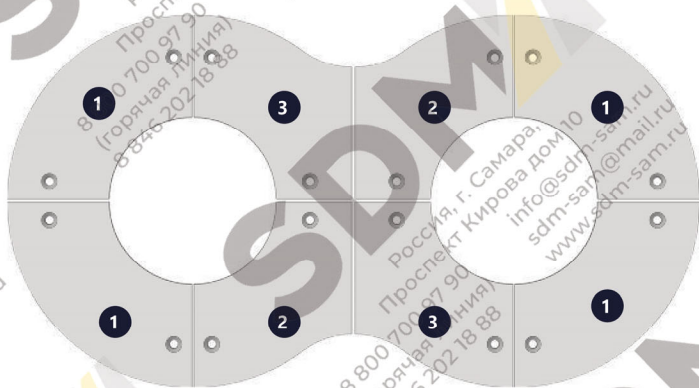

**Стойка левая
102115**

**Бугель (Ступица)
102117**

**Лопатка левая
102115**

**Лопатка правая
102116**

ВЫСТИЛАЮЩАЯ БРОНЯ СМЕСИТЕЛЯ

	Каталожный номер	Количество
1	100938	16
2	100939	8
3	100940	2
4	102120	3

100938

100939

БРОНЯ ЗАТВОРА

100940

102120

ТОРЦЕВАЯ БРОНЯ СМЕСИТЕЛЯ

	Каталожный номер	Количество
1	100926	8
2	100927	4
3	100928	4

100926

100927 / 100928