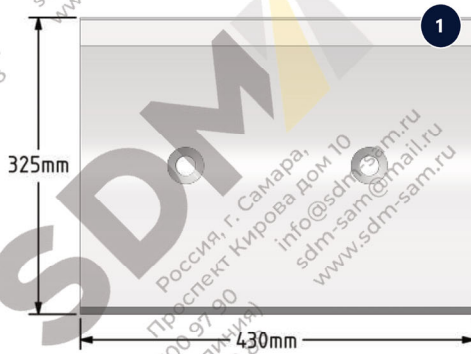

**Стойка левая
102115**

**Бугель (Ступица)
102117**

**Лопатка левая
102115**

**Лопатка правая
102116**

ВЫСТИЛАЮЩАЯ БРОНЯ СМЕСИТЕЛЯ

	Каталожный номер	Количество
1	100938	16
2	100939	8
3	100940	2
4	102120	3

100938