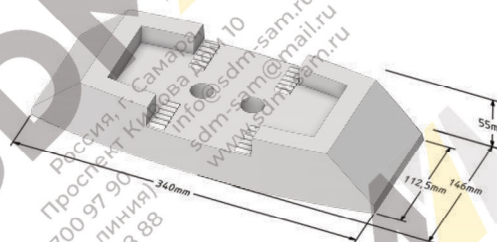

**Стойка левая
102115**

**Бугель (Ступица)
102117**

**Лопатка левая
102115**

**Лопатка правая
102116**

ВЫСТИЛАЮЩАЯ БРОНЯ СМЕСИТЕЛЯ

	Каталожный номер	Количество
1	100938	16
2	100939	8
3	100940	2
4	102120	3

100938