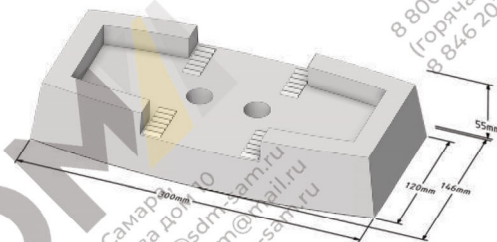

**Стойка левая
102115**

**Бугель (Ступица)
102117**

**Лопатка левая
102115**

**Лопатка правая
102116**

ВЫСТИЛАЮЩАЯ БРОНЯ СМЕСИТЕЛЯ

	Каталожный номер	Количество
1	100938	16
2	100939	8
3	100940	2
4	102120	3

100938