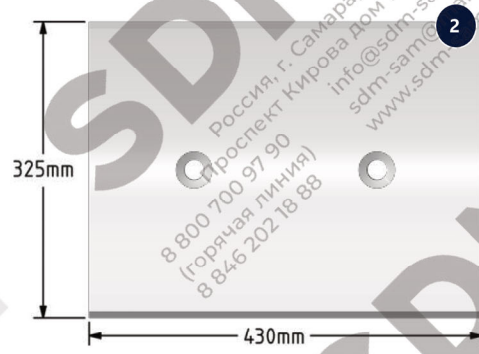

ВЫСТИЛАЮЩАЯ БРОНЯ СМЕСИТЕЛЯ

	Каталожный номер	Количество
1	100938	16
2	100939	8
3	100940	2
4	102120	3

100939

БРОНЯ ЗАТВОРА