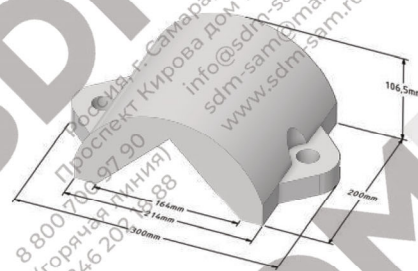

Almix

ALB 2000

КАТАЛОГ БРОНИ

Россия, г. Самара,
Проспект Кирова дом 10

info@sdm-sam.ru
sdm-sam@mail.ru
www.sdm-sam.ru

8 800 700 97 90
(горячая линия)
8 846 202 18 88

**Стойка правая
102116**

Наименование	Каталожный номер	Количество
Лопатка правая	102116	6
Лопатка левая	102115	12
Стойка правая	102119	4
Стойка левая	102118	14
Бугель (Ступица)	102117	14

**Стойка левая
102115**

**Бугель (Ступица)
102117**

**Лопатка левая
102115**

**Лопатка правая
102116**

ВЫСТИЛАЮЩАЯ БРОНЯ СМЕСИТЕЛЯ

	Каталожный номер	Количество
1	100938	16
2	100939	8
3	100940	2
4	102120	3

100938