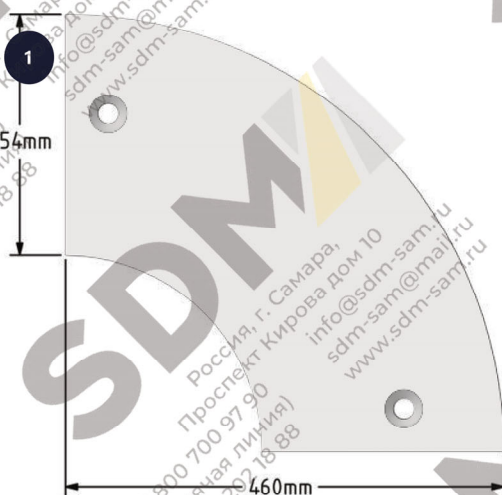

**Стойка левая
102115**

**Бугель (Ступица)
102117**

**Лопатка левая
102115**

**Лопатка правая
102116**

ВЫСТИЛАЮЩАЯ БРОНЯ СМЕСИТЕЛЯ

	Каталожный номер	Количество
1	100938	16
2	100939	8
3	100940	2
4	102120	3

100938

100939

БРОНЯ ЗАТВОРА

100940

102120

ТОРЦЕВАЯ БРОНЯ СМЕСИТЕЛЯ

	Каталожный номер	Количество
1	100926	8
2	100927	4
3	100928	4

100926

100927 / 100928