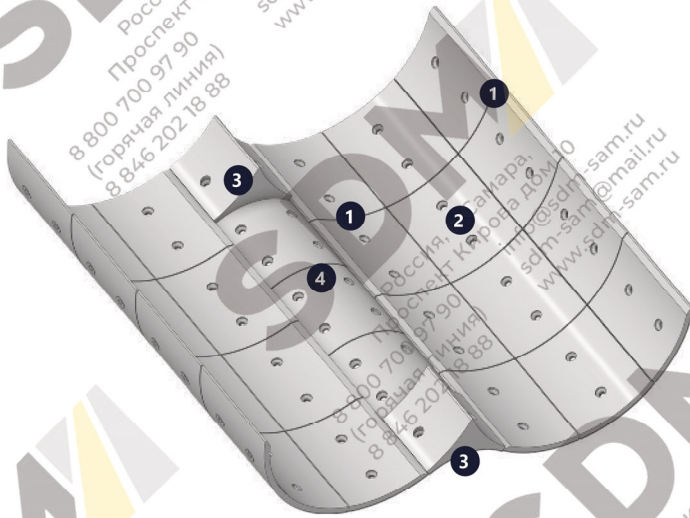

**Стойка левая
102115**

**Бугель (Ступица)
102117**

**Лопатка левая
102115**

**Лопатка правая
102116**

ВЫСТИЛАЮЩАЯ БРОНЯ СМЕСИТЕЛЯ

	Каталожный номер	Количество
1	100938	16
2	100939	8
3	100940	2
4	102120	3

100938

100939

БРОНЯ ЗАТВОРА

100940

102120

ТОРЦЕВАЯ БРОНЯ СМЕСИТЕЛЯ

	Каталожный номер	Количество
1	100926	8
2	100927	4
3	100928	4

100926

100927 / 100928