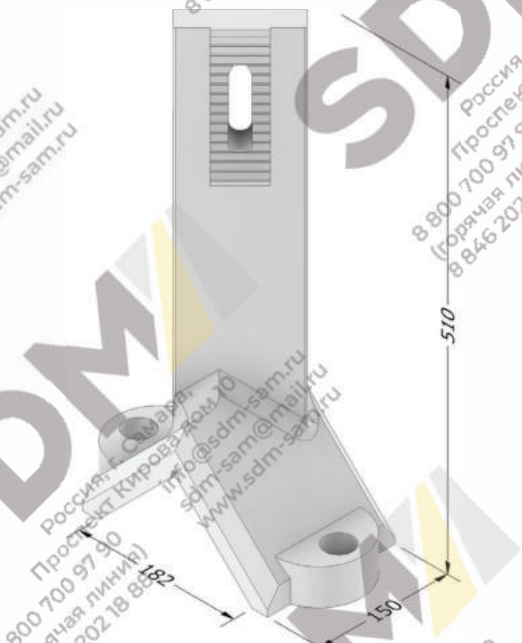

D&G Machinery

КАТАЛОГ БРОНИ

Россия, г. Самара,
Проспект Кирова дом 10

info@sdm-sam.ru
sdm-sam@mail.ru
www.sdm-sam.ru

8 800 700 97 90
(горячая линия)
8 846 202 18 88

Наименование	Каталожный номер	Количество
Лопатка	DLB240.17-9A DLB180.12-13	8
Лопатка	DLB240.17-11A DKB180.12-11	24
Стойка	DLB240.17-10 DLB180.12-10	28
Стойка	DLB240.17-12 DLB180.12-12	4

Лопатка
DLB240.17-9A / DLB180.12-13

Лопатка
DLB240.17-11A / DKB180.12-11

Стойка
DLB240.17-10 / DLB180.12-10

Стойка
DLB240.17-12 / DLB180.12-12