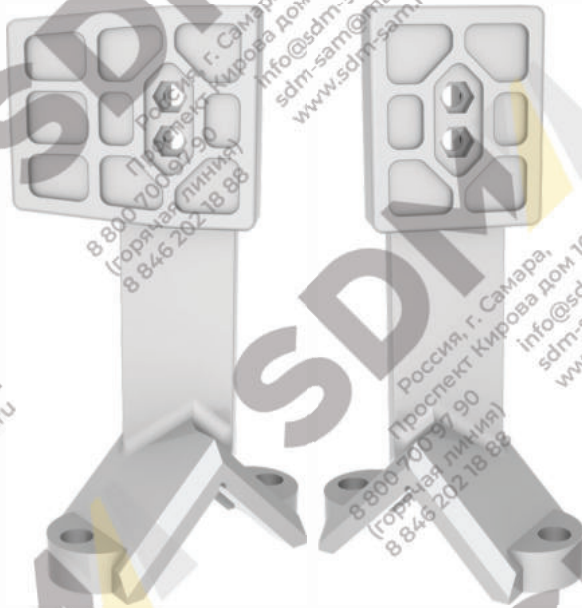

D&G Machinery

КАТАЛОГ БРОНИ

Россия, г. Самара,
Проспект Кирова дом 10

info@sdm-sam.ru
sdm-sam@mail.ru
www.sdm-sam.ru

8 800 700 97 90
(горячая линия)
8 846 202 18 88

Наименование	Каталожный номер	Количество
Лопатка	DLB240.17-9A DLB180.12-13	8
Лопатка	DLB240.17-11A DKB180.12-11	24
Стойка	DLB240.17-10 DLB180.12-10	28
Стойка	DLB240.17-12 DLB180.12-12	4

Лопатка
DLB240.17-9A / DLB180.12-13

Лопатка
DLB240.17-11A / DKB180.12-11

Стойка
DLB240.17-10 / DLB180.12-10

Стойка
DLB240.17-12 / DLB180.12-12